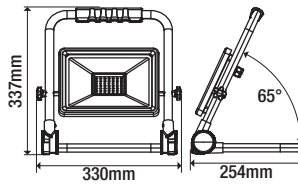

Ref.200396