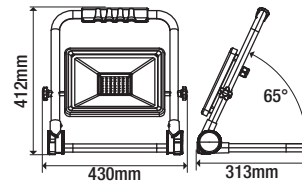

Ref.200397