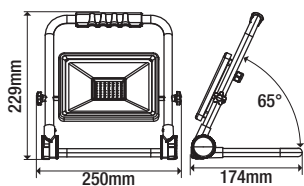

AC
220^V ~ 240^V

CE

ALU

Réf. Arlux	Puissance	Flux Lumineux	Température de Couleur	IRC	Optique	Finition	Dimensions
200394	20W	1800lm	4000K	>80	100°	Orange/Anthracite	(l)250x(H)229x(P)174mm
200395	30W	2700lm	4000K	>80	100°	Orange/Anthracite	(l)284x(H)292x(P)214mm
200396	50W	4500lm	4000K	>80	100°	Orange/Anthracite	(l)330x(H)337x(P)254mm
200397	100W	8500lm	4000K	>80	100°	Orange/Anthracite	(l)430x(H)412x(P)313mm