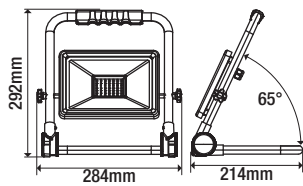

Ref.200395