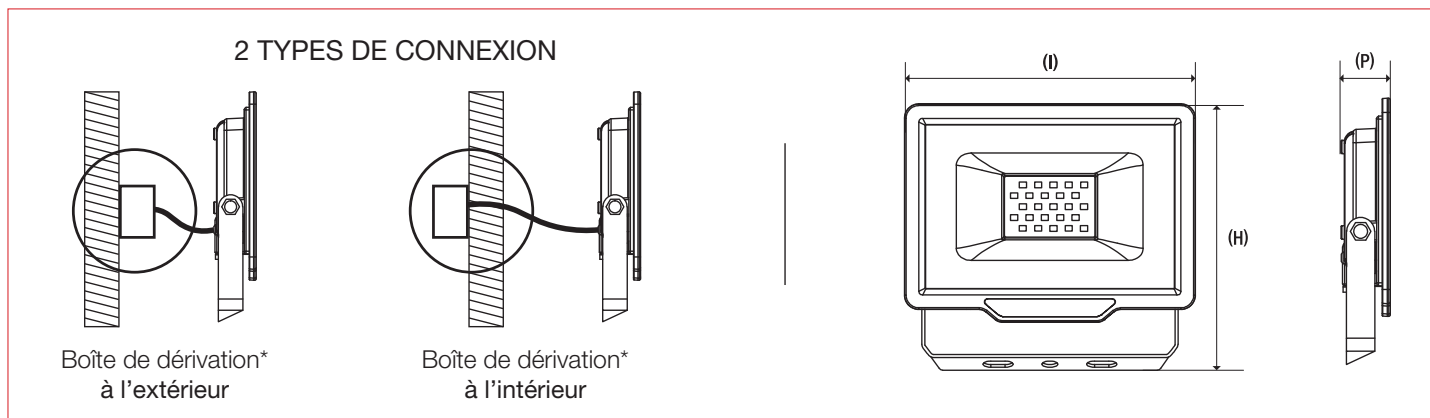

PROJECTEUR SÉRIE KALI BLANC

IP65	4000 ^K
GARANTIE 3 ans	30 000h
SMD 2835	
AC 220 ^V ~240 ^V	
CE	ALU

Réf. Arlux	Puissance	Flux Lumineux	Température de Couleur	IRC	Optique	Finition	Dimensions
200587	10W	850lm	4000K	>80	100°	Blanc	(l)108x(H)81x(P)24mm
200589	20W	1700lm	4000K	>80	100°	Blanc	(l)143x(H)108x(P)24mm
200591	30W	2550lm	4000K	>80	100°	Blanc	(l)187x(H)141x(P)24mm
200593	50W	4250lm	4000K	>80	100°	Blanc	(l)217x(H)163x(P)26mm

*boîte de dérivation non incluse - cf. notice d'installation