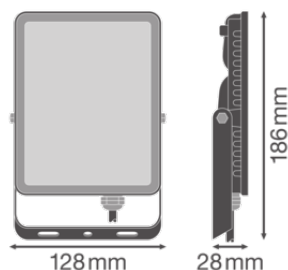

Caractéristiques du produit

- Projecteur d'extérieur IP65
- Angle d'éclairage réglable

DONNÉES TECHNIQUES

DONNÉES ÉLECTRIQUES

Puissance nominale	30,00 W
Tension nominale	220...240 V
Fréquence du réseau	50...60 Hz
Intensité nominale	135,000 mA
Courant d'appel	0,35 A
Durée courant appel T sub h50 / sub	84 µs
Nombre maximal de luminaires par disjoncteur miniature B16	94
nombre max. de luminaires par disjoncteur C16	94
Facteur de puissance λ	$\geq 0,90$
Distorsion harmonique totale	< 20 %
Classe de protection	I
Mode d'opération	Integrated LED driver

Données photométriques

Flux lumineux	2700 lm
Flux lumineux total des sources lumineuses confinées	2850 lm
Efficacité lumineuse	90 lm/W
Temp. de couleur	4000 K
Teinte de couleur (désignation)	Blanc froid
Ra Indice de rendu des couleurs	≥ 80
Ecart-type de correspondance de couleur	6 sdcn
Intensité lumineuse	1095 cd
Indice du papillotement (PstLM)	-
Indice de l'effet stroboscopique (SVM)	-
Groupe de sécurité photobiologique EN62778	RG1
Groupe de sécurité photobiologique EN62471	RG1
Angle de rayonnement	100 °
UGR longitudinal	< 28

DIMENSIONS ET POIDS

Longueur	186,00 mm
Largeur	128,00 mm
Hauteur	28,00 mm

Poids du produit	510,00 g
Longueur de câble	300 mm

FL ESSENTIAL 30W

Matériau & couleurs

Couleur du produit	Noir
Couleur du teinte	Noir
Matériau de corps	Aluminium
Matériau de fermeture	Verre
Test au fil incand. selon CEI 60695-2-12	650 °C
Teneur en mercure	0.0 mg

DONNÉES LOGISTIQUES

Code produit	Unité d'emballage (Pièces/Unité)	Dimensions (longueur x largeur x hauteur)	Poids approximatif	Volume
4058075768079	Etui carton fermé 1	40 mm x 131 mm x 195 mm	555.00 g	1.02 dm ³
4058075768086	Carton de regroupement 20	408 mm x 214 mm x 287 mm	11558.00 g	25.06 dm ³