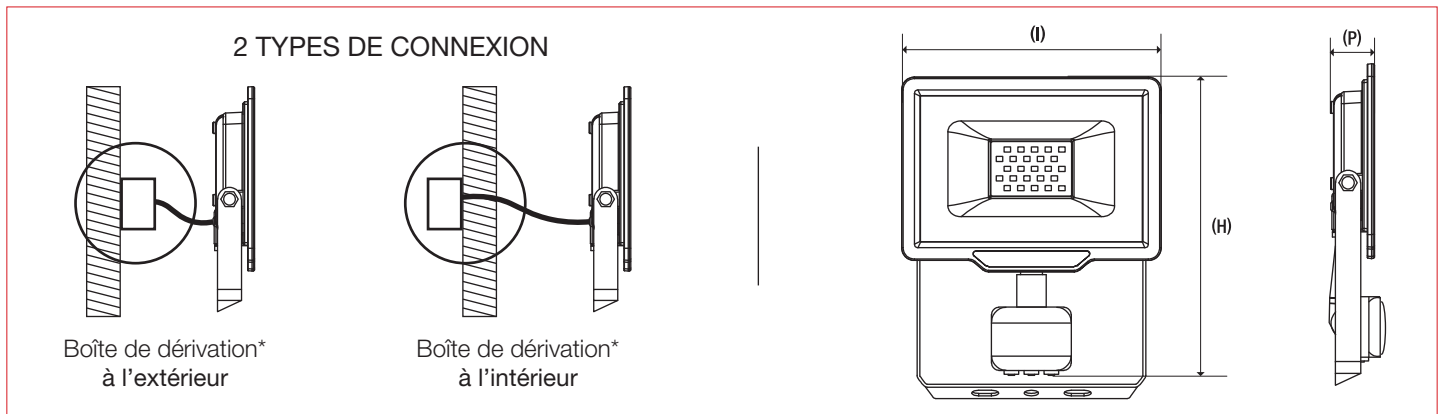

#### DÉTECTION

**PRÉCÂBLÉ 50cm**  
H05RN-F 3G1.0mm<sup>2</sup>

IP44	
GARANTIE 3 ans	 30 000h
SMD 2835	
AC 220V~240V	
CE	ALU

Réf. Arlux	Puissance	Flux Lumineux	Température de Couleur	IRC	Optique	Finition	Dimensions
200594	10W	850lm	4000K	>80	100°	Noir	(l)108x(H)138x(P)52mm
200596	20W	1700lm	4000K	>80	100°	Noir	(l)143x(H)160x(P)52mm
200598	30W	2550lm	4000K	>80	100°	Noir	(l)187x(H)190x(P)52mm
200600	50W	4250lm	4000K	>80	100°	Noir	(l)217x(H)210x(P)52mm