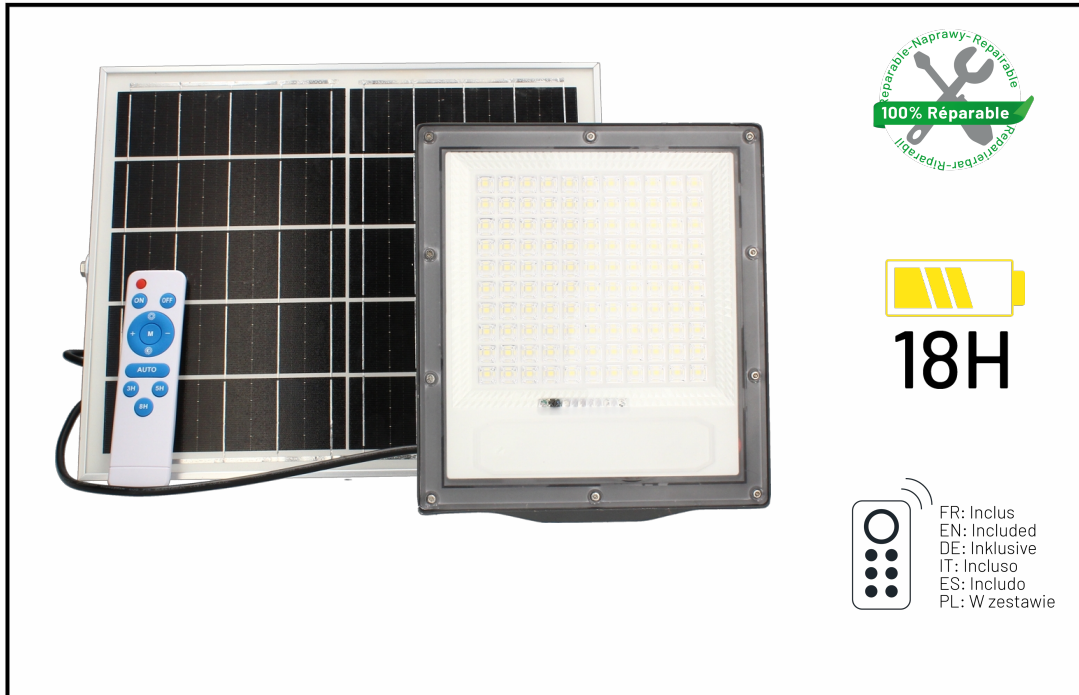

- FR:** Projecteur solaire Prisma
- EN:** Solar floodlight Prisma
- DE:** Solar flutlicht Prisma
- IT:** Proiettore solare Prisma
- ES:** Proyector solar Prisma
- PL:** Naświetlacz solarny Prisma

	50000h
SMD2835	90°
Li-ion	15000 mAh
6000K	CRI > 80
IP66	
ALU	CE

				CRI	
3297022002847	21W	1500lm	6000K	> 80	20x22x3.5 cm