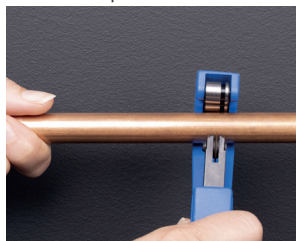

## RACCORD AUTOMATIQUE

**SANS  
OUTILS**

**RAPIDE**

**FACILE À  
INSTALLER**

1 - coupez le tube

2 - ébavurez le tube

3 - PER & multicouche

4 - insérez le raccord

5 - poussez en butée

**INDISPENSABLE**

Pour les tubes  
PER et MULTICOUCHE,  
introduire l'INSERT  
correspondant avant  
d'installer le raccord

vidéo de démonstration

DÉSIGNATION : RACCORD DROIT FEMELLE ÉCROU LIBRE F1/2' D.14