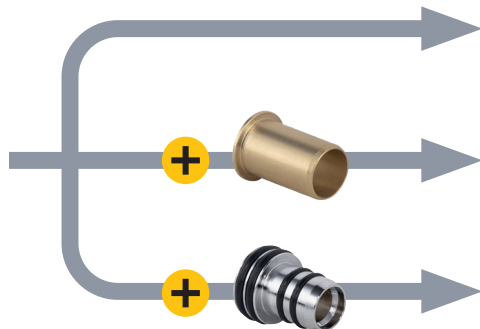

# RACCORD TOUT PUSH UNIVERSEL & AUTOMATIQUE

## RACCORD UNIVERSEL

1

raccord

pour

3

tubes

CUIVRE

PER

## RACCORD AUTOMATIQUE

**SANS  
OUTILS**

**RAPIDE**

**FACILE À  
INSTALLER**

1 - coupez le tube

2 - ébavurez le tube

3 - PER & multicouche

4 - insérez le raccord

5 - poussez en butée

**INDISPENSABLE**

Pour les tubes  
PER et MULTICOUCHE,  
introduire l'INSERT  
correspondant avant  
d'installer le raccord

vidéo de démonstration

DÉSIGNATION : RACCORD DROIT FEMELLE ÉCROU LIBRE F1/2' D.14