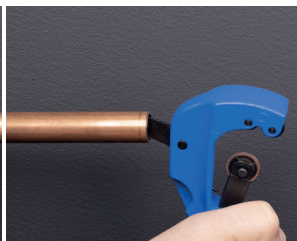

## RACCORD AUTOMATIQUE

**SANS  
OUTILS**

**RAPIDE**

**FACILE À  
INSTALLER**

1 - coupez le tube

2 - ébavurez le tube

3 - PER & multicouche

4 - insérez le raccord

5 - poussez en butée

**INDISPENSABLE**

Pour les tubes  
PER et MULTICOUCHE,  
introduire l'INSERT  
correspondant avant  
d'installer le raccord

vidéo de démonstration

DÉSIGNATION : RACCORD DROIT FEMELLE ÉCROU LIBRE F1/2' D.14