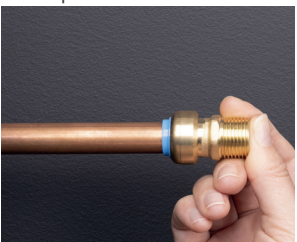

## RACCORD UNIVERSEL

1

raccord

pour

3

tubes

CUIVRE

PER

## RACCORD AUTOMATIQUE

**SANS  
OUTILS**

**RAPIDE**

**FACILE À  
INSTALLER**

1 - coupez le tube

2 - ébavurez le tube

3 - PER & multicouche

4 - insérez le raccord

5 - poussez en butée

**INDISPENSABLE**

Pour les tubes  
PER et MULTICOUCHE,  
introduire l'INSERT  
correspondant avant  
d'installer le raccord

vidéo de démonstration

DÉSIGNATION : RACCORD DROIT FEMELLE ÉCROU LIBRE F1/2' D.14