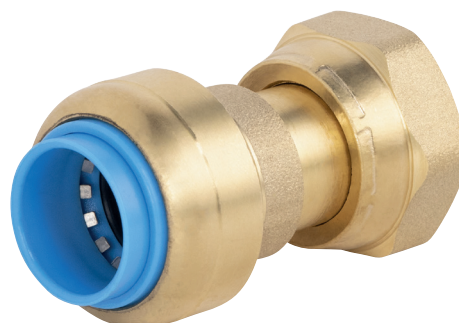

## RACCORD UNIVERSEL

1

raccord

pour

3

tubes

CUIVRE

PER

5 - poussez en butée

**INDISPENSABLE**

Pour les tubes  
PER et MULTICOUCHE,  
introduire l'INSERT  
correspondant avant  
d'installer le raccord

vidéo de démonstration

DÉSIGNATION : RACCORD DROIT FEMELLE ÉCROU LIBRE F1/2' D.14

MATIÈRE : LAITON

LxHxP (MM) 49x27x27

RÉFÉRENCE : 470210

GENCOD :

CUIVRE