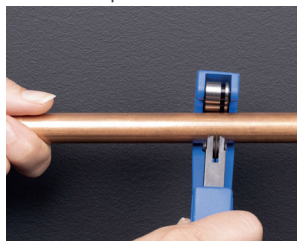

RACCORD TOUT PUSH UNIVERSEL & AUTOMATIQUE

RACCORD UNIVERSEL

1

raccord

pour

3

tubes

CUIVRE

PER

MULTICOUCHE

RACCORD AUTOMATIQUE

**SANS
OUTILS**

RAPIDE

**FACILE À
INSTALLER**

1 - coupez le tube

2 - ébavurez le tube

3 - PER & multicouche

4 - insérez le raccord

5 - poussez en butée

INDISPENSABLE

Pour les tubes
PER et MULTICOUCHE,
introduire l'INSERT
correspondant avant
d'installer le raccord

vidéo de démonstration

DÉSIGNATION : RACCORD DROIT FEMELLE ÉCROU LIBRE F3/8' D.12