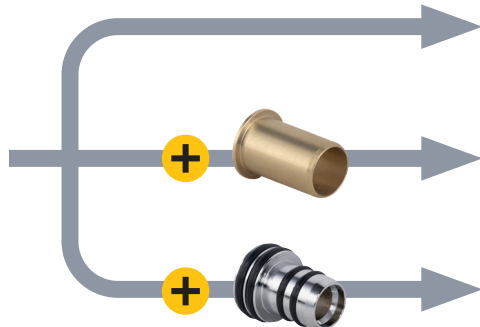

RACCORD TOUT PUSH UNIVERSEL & AUTOMATIQUE

RACCORD UNIVERSEL

1

raccord

pour

3

tubes

CUIVRE

PER

MULTICOUCHE

RACCORD AUTOMATIQUE

**SANS
OUTILS**

RAPIDE

**FACILE À
INSTALLER**

1 - coupez le tube

2 - ébavurez le tube

3 - PER & multicouche

4 - insérez le raccord

5 - poussez en butée

INDISPENSABLE

Pour les tubes
PER et MULTICOUCHE,
introduire l'INSERT
correspondant avant
d'installer le raccord

vidéo de démonstration

DÉSIGNATION : RACCORD DROIT FEMELLE ÉCROU LIBRE F3/8' D.12