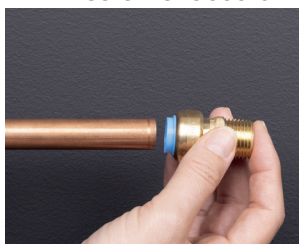

RACCORD TOUT PUSH UNIVERSEL & AUTOMATIQUE

RACCORD UNIVERSEL

1

raccord

pour

3

tubes

CUIVRE

PER

MULTICOUCHE

RACCORD AUTOMATIQUE

**SANS
OUTILS**

RAPIDE

**FACILE À
INSTALLER**

1 - coupez le tube

2 - ébavurez le tube

3 - PER & multicouche

4 - insérez le raccord

5 - poussez en butée

INDISPENSABLE

Pour les tubes
PER et MULTICOUCHE,
introduire l'INSERT
correspondant avant
d'installer le raccord

vidéo de démonstration

DÉSIGNATION : RACCORD DROIT FEMELLE ÉCROU LIBRE F3/8' D.12