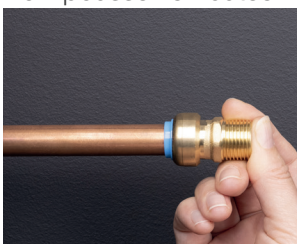

RACCORD TOUT PUSH UNIVERSEL & AUTOMATIQUE

RACCORD UNIVERSEL

1

raccord

pour

3

tubes

CUIVRE

PER

MULTICOUCHE

RACCORD AUTOMATIQUE

**SANS
OUTILS**

RAPIDE

**FACILE À
INSTALLER**

1 - coupez le tube

2 - ébavurez le tube

3 - PER & multicouche

4 - insérez le raccord

5 - poussez en butée

INDISPENSABLE

Pour les tubes
PER et MULTICOUCHE,
introduire l'INSERT
correspondant avant
d'installer le raccord

vidéo de démonstration

DÉSIGNATION : RACCORD DROIT FEMELLE ÉCROU LIBRE F3/8' D.12