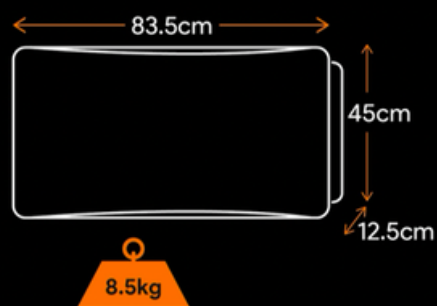

Sécurité enfant

Confort thermique homogène et constant

Détection automatique ouverture de fenêtres

Cœur de chauffe en fonte + film

Dimensions en cm :

Puissance : 1000W

Cœur de chauffe en fonte + film

Dimensions en cm :

Puissance : 1500W

Cœur de chauffe en fonte + film

Dimensions en cm :

Puissance : 2000W

Chaleur Douce

Coeur de chauffe : Fonte + Film Chauffant

Pièces de vie, salle de bain

Thermostat électronique