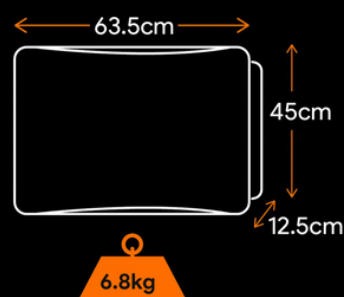

Sécurité enfant

Confort thermique homogène et constant

Détection automatique ouverture de fenêtres

Cœur de chauffe en fonte + film

Dimensions en cm :

Puissance : 1000W

Cœur de chauffe en fonte + film

Dimensions en cm :

Puissance : 1500W

Cœur de chauffe en fonte + film

Dimensions en cm :

Puissance : 2000W

Chaleur Douce

Coeur de chauffe : Fonte + Film Chauffant

Pièces de vie, salle de bain

Thermostat électronique