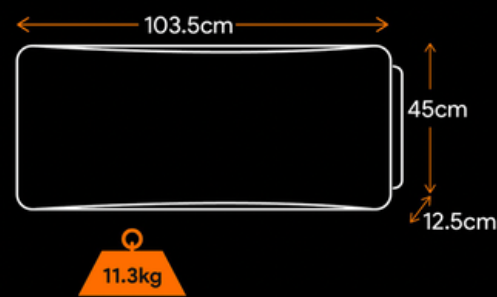

Sécurité enfant

Confort thermique homogène et constant

Détection automatique ouverture de fenêtres

Cœur de chauffe en fonte + film

Dimensions en cm :

Puissance : 1000W

Cœur de chauffe en fonte + film

Dimensions en cm :

Puissance : 1500W

Cœur de chauffe en fonte + film

Dimensions en cm :

Puissance : 2000W

Chaleur Douce

Coeur de chauffe : Fonte + Film Chauffant

Pièces de vie, salle de bain

Thermostat électronique