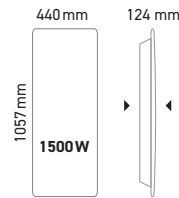

CARACTÉRISTIQUES TECHNIQUES

Puiss. Watts	Larg. mm	Haut. mm	Épais.* mm	Poids kg	Blanc		Gris anthracite	
					Référence	Gencod	Référence	Gencod
Modèle horizontal								
1000	630	440	110	5,5	N162113	3465700052907	-	-
1500	790	440	110	7,5	N162115	3465700052914	-	-
2000	950	440	110	9,2	N162117	3465700052921	-	-
Modèle vertical								
1500	440	1057	124	10,8	N162215	3465700052938	-	-