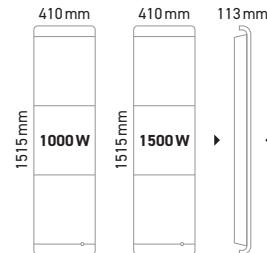

## MODÈLES HORIZONTAUX

## CARACTÉRISTIQUES TECHNIQUES

Puiss.	Larg.	Haut.	Épais.*	Poids	Blanc		Gris anthracite		
					Référence	Gencod	Référence	Gencod	
<b>Modèle horizontal</b>									
<b>1000</b>	610	612	123	17,3	DCN3443SKEC	3465700046548	DCN3443SKHS	3465700046579	
<b>1500</b>	930	612	123	22,3	DCN3445SKEC	3465700046555	DCN3445SKHS	3465700046586	
<b>2000</b>	1170	612	123	28,3	DCN3447SKEC	3465700046562	DCN3447SKHS	3465700046593	
<b>Modèle vertical</b>									
<b>1000</b>	410	1515	113	32,6	DCN3453SKEC	3465700046609	DCN3453SKHS	3465700046630	
<b>1500</b>	410	1515	113	33,9	DCN3455SKEC	3465700046616	DCN3455SKHS	3465700046647	