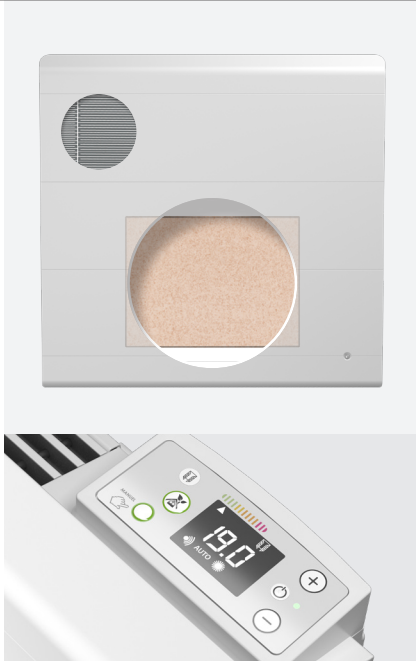

## DOUBLE CORPS DE CHAUFFE

Équipé pour votre plus grand confort d'un corps de chauffe en céramique pour un très bonne inertie et d'une façade chauffante prioritaire pour un rayonnement doux, homogène et enveloppant, le Radiosoft est en plus 100% connecté. Pilotable à distance grâce à son module inclus, c'est l'équilibre parfait entre design, confort et économies d'énergie.