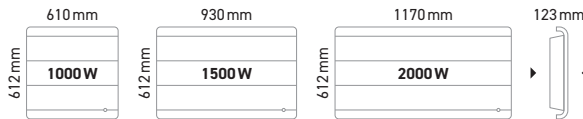

DOUBLE CORPS DE CHAUFFE

Équipé pour votre plus grand confort d'un corps de chauffe en céramique pour un très bonne inertie et d'une façade chauffante prioritaire pour un rayonnement doux, homogène et enveloppant, le Radiosoft est en plus 100% connecté. Pilotable à distance grâce à son module inclus, c'est l'équilibre parfait entre design, confort et économies d'énergie.

FONCTIONS THERMOSTAT

- Régulation électronique ultra précise
- Gestion indépendante des 2 éléments chauffants
- Auto-planning (disponible en mode non connecté)
- Détection de présence
- Détection de fenêtre ouverte
- 3 programmes pré-enregistrés
- 3 programmes libres
- Verrouillage des commandes
- 100% connecté : sans ajout de matériel
- Fil pilote 6 ordres

MODÈLES HORIZONTAUX

MODÈLES VERTICAUX

CARACTÉRISTIQUES TECHNIQUES

Puiss.	Larg.	Haut.	Épais.*	Poids	Blanc		Gris anthracite		
					Référence	Gencod	Référence	Gencod	
Modèle horizontal									
1000	610	612	123	17,3	DCN3443SKEC	3465700046548	DCN3443SKHS	3465700046579	
1500	930	612	123	22,3	DCN3445SKEC	3465700046555	DCN3445SKHS	3465700046586	
2000	1170	612	123	28,3	DCN3447SKEC	3465700046562	DCN3447SKHS	3465700046593	
Modèle vertical									
1000	410	1515	113	32,6	DCN3453SKEC	3465700046609	DCN3453SKHS	3465700046630	
1500	410	1515	113	33,9	DCN3455SKEC	3465700046616	DCN3455SKHS	3465700046647	

*Épaisseur installé au mur avec son dossier d'installation

Coloris disponibles

Garantie 3 ans

Classe II

IP 24 IK 08