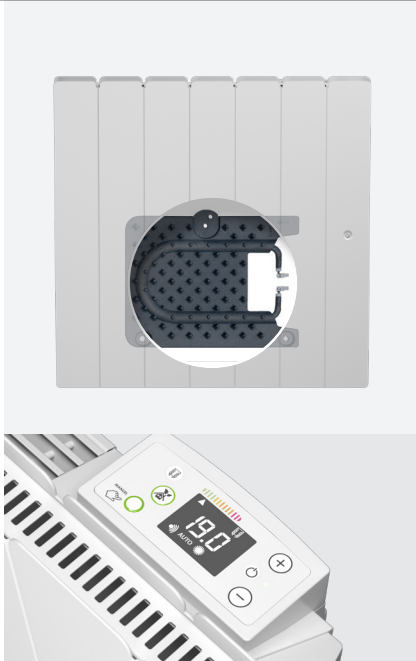

Muller Intuitiv
with NETATMO

Économies d'énergie

Ses fonctions à économies d'énergie des plus avancées vous évitent tout gaspillage d'énergie. Il est connectable avec le module Muller Intuitiv with Netatmo (en option) pour encore plus de confort et d'économies.

(+ d'infos pages 14-15)

Design

Le design vintage de Fontéa revisite le style des radiateurs fonte traditionnels. Fontéa existe en horizontal, vertical et format plinthe de 30 cm de haut pour s'adapter à toutes vos pièces !

Noirot

INERTIE FONTE

Classique et design, multidimension, le Fontea est équipé d'un corps de chauffe en fonte pour un confort durable et une chaleur douce enveloppante. Inertie, fonctions à économies d'énergie, connectable (module optionnel) pour un pilotage à distance de votre installation, c'est la garantie du confort et des économies d'énergie.