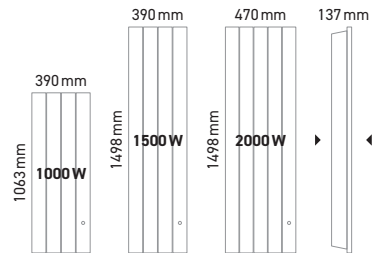

MODÈLES HORIZONTAUX

MODÈLES PLINTHES

MODÈLES VERTICAUX

CARACTÉRISTIQUES TECHNIQUES

Puiss. Watts	Larg. mm	Haut. mm	Épais.* mm	Poids kg	Blanc		Gris anthracite	
					Référence	Gencod	Référence	Gencod
Modèle horizontal								
1000	584	593	114	17,5	DCN3483SEEC	3465700046661	DCN3483SEHS	3465700046692
1500	904	593	114	23,5	DCN3485SEEC	3465700046678	DCN3485SEHS	3465700046708
2000	1144	593	114	32	DCN3487SEEC	3465700046685	DCN3487SEHS	3465700046715
Modèle vertical								
1000	390	1063	137	25,8	DCN3493SEEC	3465700046722	DCN3493SEHS	3465700046753
1500	390	1498	137	32,6	DCN3495SEEC	3465700046739	DCN3495SEHS	3465700046760
2000	470	1498	137	37,5	DCN3497SEEC	3465700046746	DCN3497SEHS	3465700046777
Modèle plinthe								
1000	986	343	111	19,7	DCN3503SEEC	3465700046784	DCN3503SEHS	3465700046807
1500	1144	343	111	24,5	DCN3505SEEC	3465700046791	DCN3505SEHS	3465700046814