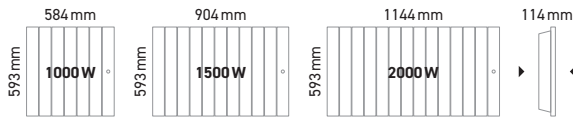

(+ d'infos pages 14-15)

Design

Le design vintage de Fontéa revisite le style des radiateurs fonte traditionnels. Fontéa existe en horizontal, vertical et format plinthe de 30 cm de haut pour s'adapter à toutes vos pièces !

MODÈLES HORIZONTAUX

MODÈLES PLINTHES

MODÈLES VERTICAUX

CARACTÉRISTIQUES TECHNIQUES

Puiss. Watts	Larg. mm	Haut. mm	Épais.* mm	Poids kg	Blanc		Gris anthracite	
					Référence	Gencod	Référence	Gencod
Modèle horizontal								
1000	584	593	114	17,5	DCN3483SEEC	3465700046661	DCN3483SEHS	3465700046692
1500	904	593	114	23,5	DCN3485SEEC	3465700046678	DCN3485SEHS	3465700046708
2000	1144	593	114	32	DCN3487SEEC	3465700046685	DCN3487SEHS	3465700046715
Modèle vertical								
1000	390	1063	137	25,8	DCN3493SEEC	3465700046722	DCN3493SEHS	3465700046753
1500	390	1498	137	32,6	DCN3495SEEC	3465700046739	DCN3495SEHS	3465700046760
2000	470	1498	137	37,5	DCN3497SEEC	3465700046746	DCN3497SEHS	3465700046777
Modèle plinthe								
1000	986	343	111	19,7	DCN3503SEEC	3465700046784	DCN3503SEHS	3465700046807
1500	1144	343	111	24,5	DCN3505SEEC	3465700046791	DCN3505SEHS	3465700046814