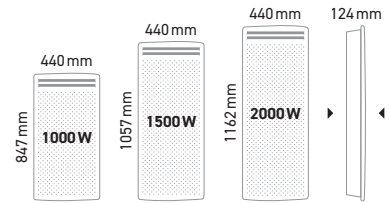

CARACTÉRISTIQUES TECHNIQUES

Puiss.	Larg.	Haut.	Épais.*	Poids	Blanc		Gris anthracite	
					Référence	Gencod	Référence	Gencod
Modèle horizontal								
1000	637	440	113	5,1	DCM2503FDEC	3465700046302	-	-
1500	845	440	113	6,7	DCM2505FDEC	3465700046319	-	-
2000	1054	440	113	8,3	DCM2507FDEC	3465700046326	-	-
Modèle vertical								
1000	440	847	124	7,1	DCM2513FDEC	3465700046333	-	-
1500	440	1057	124	8,8	DCM2515FDEC	3465700046340	-	-
2000	440	1162	124	9,6	DCM2517FDEC	3465700046357	-	-