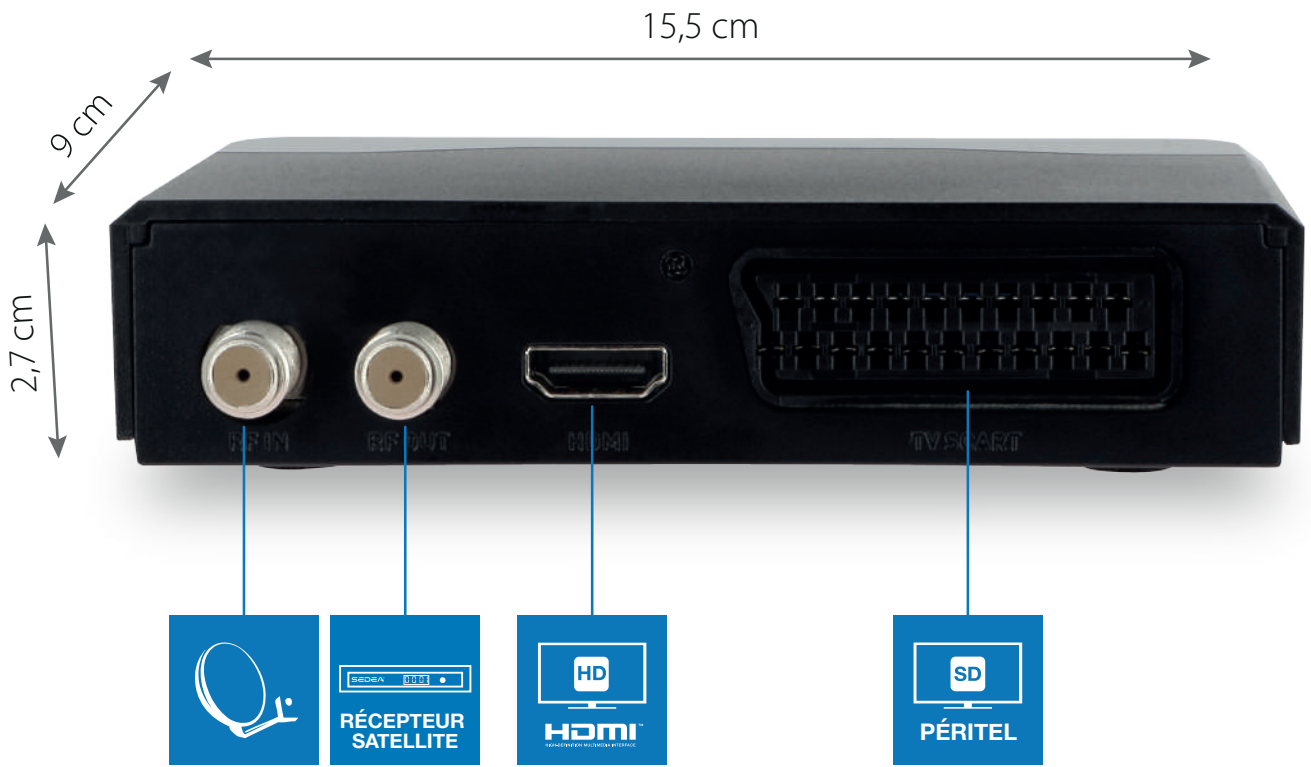

SEDEA®

Votre environnement **connecté et sécurisé**

Récepteur Satellite multimédia

HDMI™
HIGH-DEFINITION MULTIMEDIA INTERFACE

Enregistreur
numérique**

Contrôle
du direct**

Alimentation
230 - 12 VOLTS

Recevez toutes les chaînes* gratuites
du satellite de votre choix
en Haute Définition

Lecteur Multimédia intégré

Contrôle du direct

Commutation
multi-satellite
DiSEqC 1.0 - 1.1

Caractéristiques techniques

- Affichage des chaînes en façade
- Réception en qualité HD numérique des chaînes satellites TV et Radios gratuites
- Recherche automatique ou manuelle des chaînes
- Affichage du niveau de réception de l'antenne
- Détection des formats 4:3 et 16:9
- OSD multilingue (Français, Anglais...)
- Liste de chaînes favorites
- Verrouillage parental
- Télétexte et sous-titrages
- Fonction Timer (programmation)
- Contrôle des LNB (DiSEqC 1.0 et 1.1)
- Compatible parabole motorisée DiSEqC 1.2
- Mise à jour du software par USB

Piles R03 AAA
Fournies

Connecteur USB - PVR ready

Permet de connecter un support USB afin de profiter des fonctions suivantes :

Lecteur Multimédia

Visionnez vos photos et vos vidéos, écoutez votre musique...