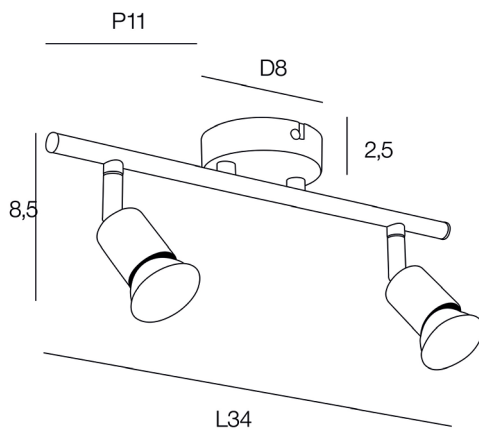

ANDY 2L

SPOT.GU10.LED.MET.ANDY.2L.ALU

CODE COREP : 654031

EAN 13 :  3 188000 756275

Rue Radio-Londres
CS50001 - 33323 BÈGLES CEDEX (FRANCE)
France : contactpro@corep.com
Export : export@corep.com
www.corep.com

Description : Spot 2L base ronde en métal peint. Têtes orientables. Vendu avec ampoules.

2 lights painted metal round base spotlight. Adjustable heads. Sold with bulbs.

POIDS NET/NET WEIGHT : 360 gr

COLIS 1 COLOR_BOX

L31xP9xH11 cm

POIDS BRUT/GROSS WEIGHT : 475 gr

Ampoule remplaçable par l'utilisateur
User replaceable bulb