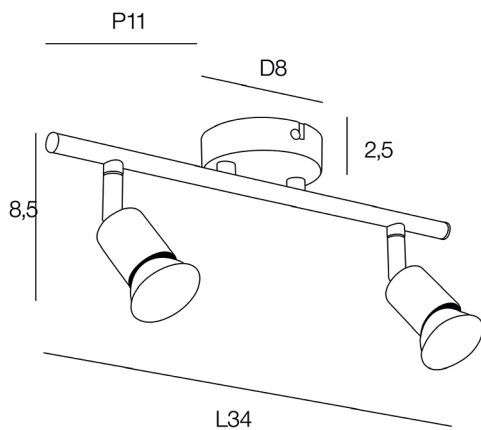

ANDY 2L

SPOT.GU10.LED.MET.ANDY.2L.BLC

CODE COREP : 654033

EAN 13 :  3 188000 756299

Rue Radio-Londres
CS50001 - 33323 BÈGLES CEDEX (FRANCE)
France : contactpro@corep.com
Export : export@corep.com
www.corep.com

Description : Spot 2L base ronde en métal peint. Têtes orientables. Vendu avec ampoules.

2 lights painted metal round base spotlight. Adjustable heads. Sold with bulbs.

POIDS NET/NET WEIGHT : 360 gr

COLIS 1 COLOR_BOX

L31xP9xH11 cm

POIDS BRUT/GROSS WEIGHT : 475 gr

Ampoule remplaçable par l'utilisateur
User replaceable bulb