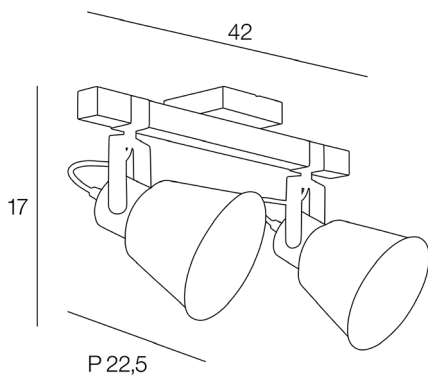

HUDSON 2L

SPOT.E27.MET.HUDSON.2L.NOI

CODE COREP : 657125

EAN 13 :  3 188000 781826

Rue Radio-Londres
CS50001 - 33323 BÈGLES CEDEX (FRANCE)
France : contactpro@corep.com
Export : export@corep.com
www.corep.com

Coloris : noir mat/bois foncé 2XE27 - 15W

Color : matt black/dark wood

Description : Spot 2L base carrée en métal effet bois. Abat-jour en métal peint. Têtes orientables.

2-light square base in wood effect metal spot light with adjustable heads.

AMPOULE
CONSEILLÉE
Suggested bulb

A60
654309
10550

POIDS NET/NET WEIGHT : 1040 gr

COLIS 1 COLOR BOX

L41xP15xH22 cm

POIDS BRUT/GROSS WEIGHT : 1255 gr