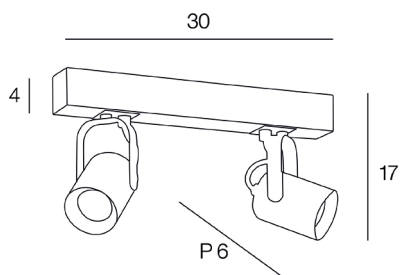

Coloris : noir/naturel 2XE27 - 15W

Color : black/natural

AMPOULE
CONSEILLÉE
Suggested bulb

G80
654322
10507

Description : Spot 2L style industriel, base rectangulaire en bois certifié FSC®. Caches douilles et détails en métal peint. Têtes orientables.

2L industrial style spotlight, rectangular base in FSC® certified. Socket covers and details in painted metal. Adjustable heads.

POIDS NET/NET WEIGHT : 600 gr

COLIS 1 COLOR BOX

L17xP9xH31 cm

POIDS BRUT/GROSS WEIGHT : gr