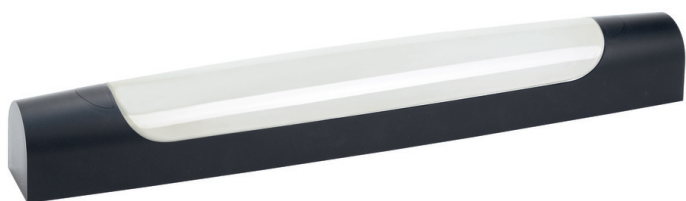

MAUD SYM 01 LED 6W 4000K noir

Réglette pour salle d'eau IP44, LED et driver intégrés, version symétrique, avec interrupteur

Code: **53084**

53058	4000 K	6W	130°
h (m)	E _{max} (lx)	d (m)	
1	166	4,29	
2	42	8,6	
2,5	27	10,7	

Caractéristiques techniques

Utilisation	intérieure	Température de couleur	4000K
IP	IP44	IRC / Ra	80 - 84
IK	IK07	Faisceau	130°
Classe	Classe 2 - double isolation	Flux lumineux total	700 lm
Résistance au feu	750°C	Efficacité lumineuse	111,11 lm/W
Mode de montage	Mur - surface	Température d'utilisation	-20 °C/ +40 °C
Matière/ Coloris n°1	corps polycarbonate (PC) noir	Variation	NON
Matière/ Coloris n°2	diffuseur / vasque polycarbonate (PC) opale	Durée de vie moyenne	20 000 h
Orientation du produit	fixe	Nombre de On / Off	10 000
Nombre et type de source	14 LED SMD 2835 1 circuit / module intégré (non démontable)	Poids net:	332,00 gr
Douille / Culot	Sans	Compatible Minuterie ?	OUI
Puissance nominale/absorbée	1 x 6,00 W / 6,30 W	Compatible Détection ?	OUI
Tension/Fréquence/Intensité	220-240V 50/60Hz 46mA	Applications spécifiques	■ Salle d'eau : autorisé Vol.2
Driver / Alimentation	Direct sur réseau appareillage intégré (non démontable)	Recommandations installation:	Pose horizontale ou verticale. Attention IP44 garanti en pose verticale, uniquement si interrupteur vers le bas. Raccordement avec connexion sans outil.
LOR (Light Output Ratio)	100,00	Câblage	
Facteur de puissance	0,59	Autres commentaires	Avec interrupteur. Le corps de l'applique est SYMETRIQUE.