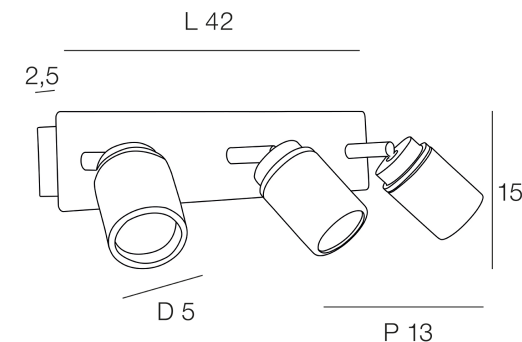

Rue Radio-Londres

www.corep.com

CS50001 - 33323 BEGLES CEDEX  
(FRANCE)

PLUS PRODUIT :

**Domino électrique**

ARTICLE COMPLEMENTAIRE :

TYPE : **GU10**

WATT MAX : **5.0**

## LILY

NOM DU PRODUIT : **LILY 3L**

PRODUIT : **Spot**

CODE : **655328**

REFERENCE : **S0035**

EAN : **3188000768025**

Produit : **Spot 3L base rectangulaire et abat-jour en métal. Têtes articulées.**

COULEUR : **noir mat**

MATIERE PRINCIPALE : **Métal**

MATIERE SECONDAIRE :

CULOT :

PUISSANCE EN W : **5**

AMPOULE INCLUSE : **1**

LUMENS :

KELVINS :

IP : **IP 44**