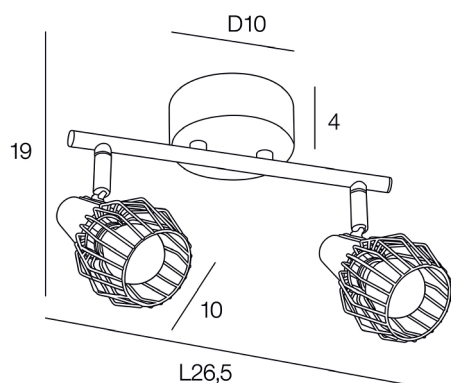

TYRON 2L

SPOT.E14.MET.TYRON.2L.BLC

CODE COREP : 653909

EAN 13 :

3 188000 755001

Rue Radio-Londres
CS50001 - 33323 BÈGLES CEDEX (FRANCE)
France : contactpro@corep.com
Export : export@corep.com
www.corep.com

Coloris : blanc mat

2XE14 - 40W

AMPOULE
CONSEILLÉE
Suggested bulb

P45
654300
10501

3 188000 759948

Color : matt white

Description : Spot 2L base ronde en métal avec abat-jour en métal filaire peint. Décoration sticker bois. Têtes orientables et adaptable DCL.

2 lights metal round base spotlight with painted metal frame shade. Wood sticker decoration. Adjustable heads and DCL adaptable.

POIDS NET/NET WEIGHT : 460 gr

COLIS 1 COLOR_BOX

L27xP11xH16,50 cm

POIDS BRUT/GROSS WEIGHT : 620 gr