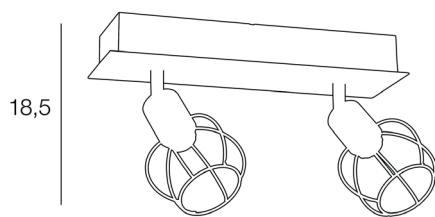

OWEN 2L

SPOT.E14.MET.OWEN.2L.NOI

CODE COREP : 656108

EAN 13 :

3 188000 774842

Rue Radio-Londres
CS50001 - 33323 BÈGLES CEDEX (FRANCE)
France : contactpro@corep.com
Export : export@corep.com
www.corep.com

Coloris : noir

2XE14 - 40W

Color : black

AMPOULE
CONSEILLÉE
Suggested bulb

P45
654300
10501

3 188000 759948

Description : Spot 2L base rectangulaire en métal peint. Abat-jour en métal filaire peint. Têtes orientables.

Square metal base spotlight. Painted metal wire lampshades. Adjustable heads.

P 12,5

32

POIDS NET/NET WEIGHT : 650 gr

COLIS 1 COLOR_BOX

L33xP11xH15 cm

POIDS BRUT/GROSS WEIGHT : 850 gr