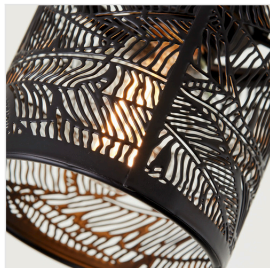

BANO

MÉTAL
NOIR DÉPOLI

💡 Description

Modèle	Barre 3L
Type d'éclairage	D45
Douille	E14
Puissance	40W
Lumen	
Kelvin	

⚙️ Données techniques

Indice de protection (ip + ik)	IP20
Classe de protection	II
Tension	220-240V
Efficacité énergétique	
Ampoules incluses	Non
Ampoules échangeables	Oui
Dimmable	Non

📏 Dimensions

Hauteur	195 mm
Largeur	515 mm
Longueur	90 mm
Diamètre	
Poids	0,755 kg

📦 Dimension d'emballage

Unité produit emballé: 1	
Hauteur	135 mm
Largeur	440 mm
Longueur	105 mm
Poids	0,946 kg

N°d'article: