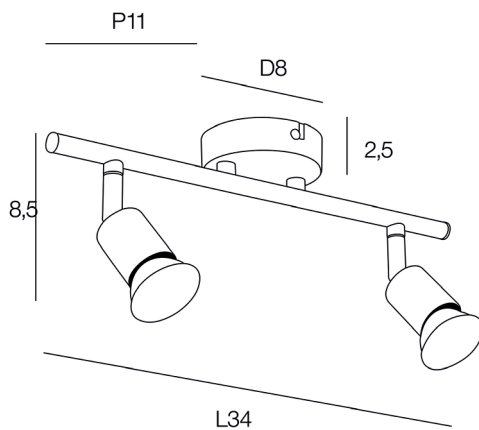

ANDY 2L

SPOT.GU10.LED.MET.ANDY.2L.NOI

CODE COREP : 654032

EAN 13 :  3 188000 756282

Rue Radio-Londres
CS50001 - 33323 BÈGLES CEDEX (FRANCE)
France : contactpro@corep.com
Export : export@corep.com
www.corep.com

Description : Spot 2L base ronde en métal peint. Têtes orientables. Vendu avec ampoules.

2 lights painted metal round base spotlight. Adjustable heads. Sold with bulbs.

POIDS NET/NET WEIGHT : 360 gr

COLIS 1 COLOR_BOX

L31xP9xH11 cm

POIDS BRUT/GROSS WEIGHT : 475 gr

Ampoule remplaçable par l'utilisateur
User replaceable bulb