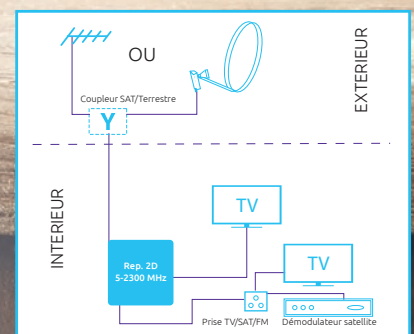

SEDEA®

Votre environnement connecté et sécurisé

Répartiteur intérieur Satellite & Terrestre - 2 directions

Permet de distribuer le signal de votre antenne terrestre (TNT) ou satellite sur 2 téléviseurs.

Caractéristiques techniques

- Connecteurs à fiche «F»
- Perte de répartition :
 - 4,5 dB (VHF/UHF)
 - 6,5 dB (satellite)
- Réjection entre sorties > 18 dB
- Avec passage CC
- Bande passante de 5 à 2300 MHz

Référence : 912 162

5 ans de garantie
5 years warranty