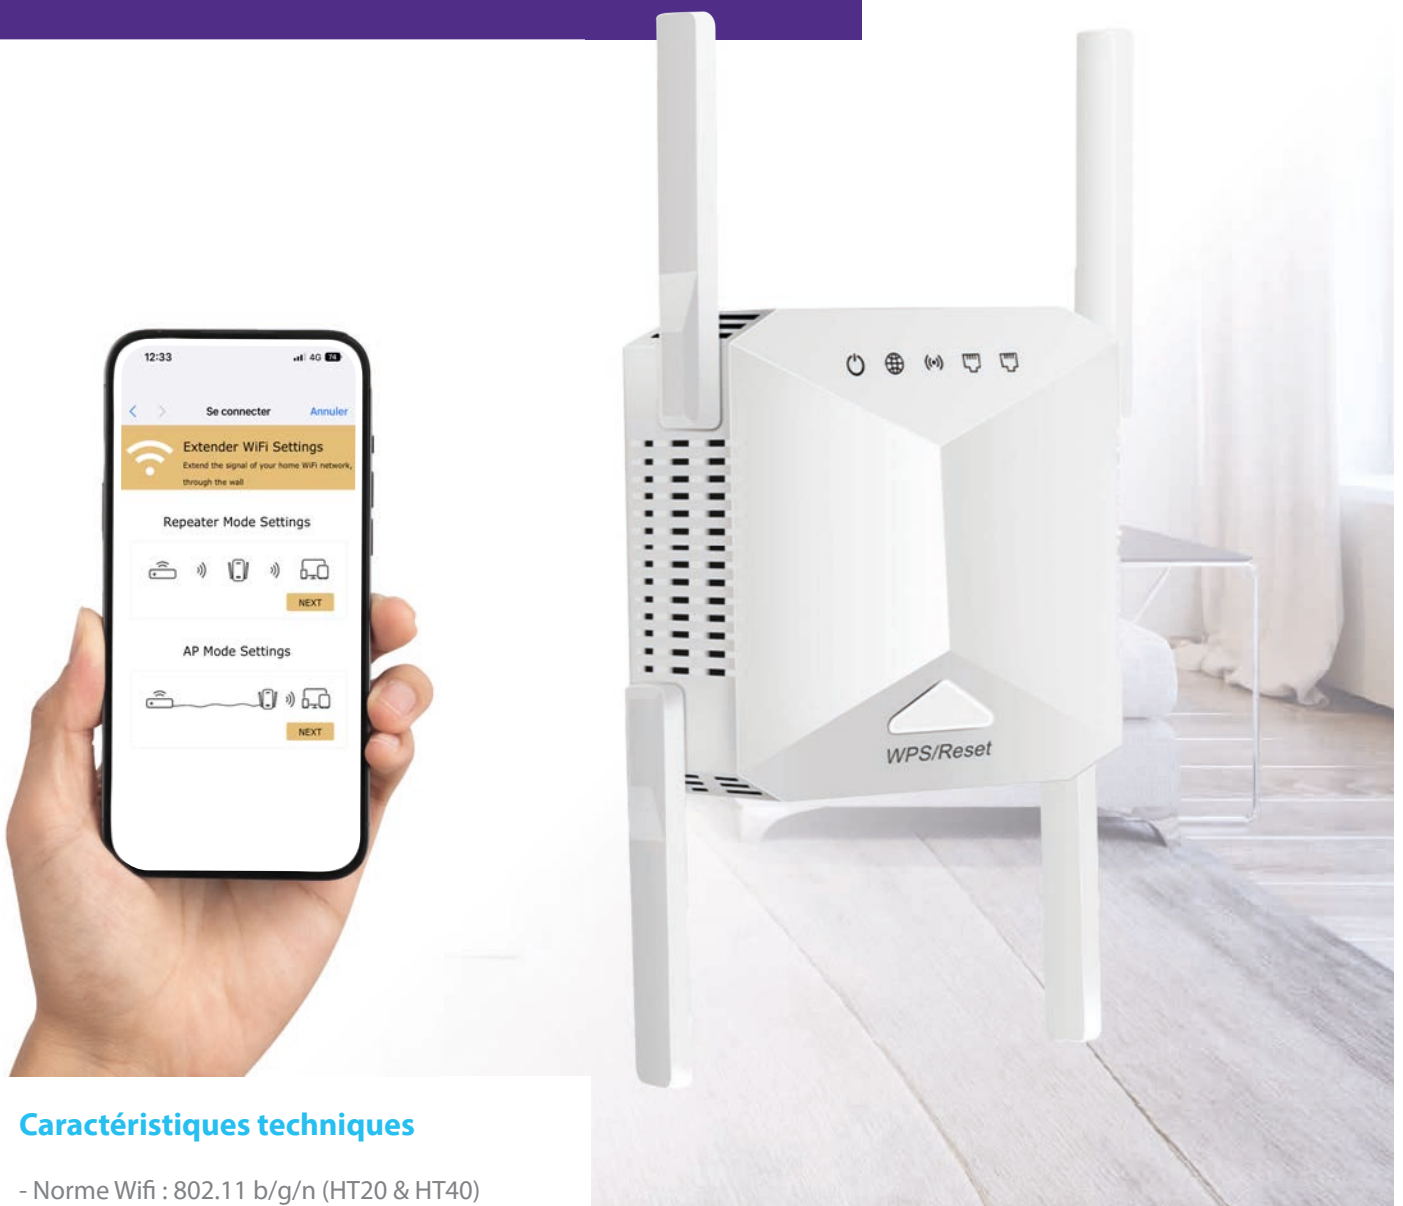

Répéteur/Routeur Wi-Fi 300Mbps 4 antennes

WIFI 4

300 Mbps

2 ports
Ethernet

Caractéristiques techniques

- Norme Wifi : 802.11 b/g/n (HT20 & HT40)
- Bande de fréquences sans-fil : 2.4GHz
- Alimentation 100-250V ~ 50/60Hz 1.0A
- Dimension : 86 x 76 x 34mm