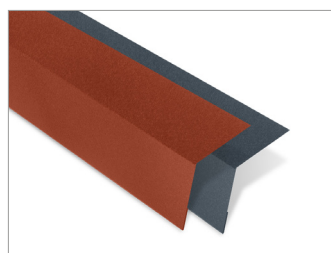

BACACIER®

Tuile^r® ORIGINALE®

LA TÔLE TUILE EMBOÎTABLE

Emboîtable et sans découpe
Légère et facile à manipuler
Solution complète avec accessoires
Coloris Premium mat texturé

La TUILE R® ORIGINALE® est la solution idéale pour tous vos travaux de construction ou de rénovation de toitures. Grâce à son **concept breveté**, elle permet une pose **sans découpe**. Les panneaux de **1m²**, composés de **48 tuiles/m²**, sont emboîtables entre eux, en longueur comme en largeur, pour **s'adapter à tous vos chantiers**. Tous les accessoires nécessaires sont également disponibles, avec la même finition, afin d'obtenir un rendu de qualité professionnelle.

CARACTÉRISTIQUES

Revêtement :	Rock Spirit 35 µm
Matière :	Acier galvanisé prélaqué
Épaisseur :	0.50 mm
Largeur utile :	870 mm
Longueur utile :	1144 mm
Hauteur :	19 mm
Poids :	environ 5 kg/m²
Coloris :	BRUN ROUGE - RAL 8012 GRIS GRAPHITE - RAL 7016

AJUSTABLE

Rive ondulée pour un ajustement sans découpe

EMBOÎTABLE

Panneaux de tuiles emboîtables en largeur et en hauteur pour une pose facile et sans découpe

COLORIS

Disponible en deux coloris exclusifs : **ROCK SPIRIT®**

ACCESSOIRES PRINCIPAUX

FAÎTIÈRE DOUBLE
1000 mm

RIVE AJUSTABLE
1200 mm

BANDE D'ÉGOUT
1000 mm

FIXATION EN PLAGE
4.9X35 mm pour support bois
avec rondelle d'étanchéité

POSE FACILE EN SEULEMENT 3 ÉTAPES

COMPATIBLE TOUT SUPPORT