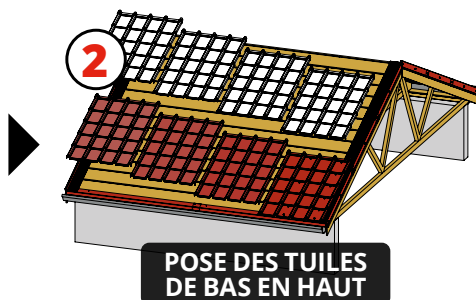

BACACIER®

Tuile^r® ORIGINALE®

LA TÔLE TUILE EMBOÎTABLE

Emboîtable et sans découpe
Légère et facile à manipuler
Solution complète avec accessoires
Coloris Premium mat texturé

La TUILE R® ORIGINALE® est la solution idéale pour tous vos travaux de construction ou de rénovation de toitures. Grâce à son **concept breveté**, elle permet une pose **sans découpe**. Les panneaux de **1m²**, composés de **48 tuiles/m²**, sont emboîtables entre eux, en longueur comme en largeur, pour **s'adapter à tous vos chantiers**. Tous les accessoires nécessaires sont également disponibles, avec la même finition, afin d'obtenir un rendu de qualité professionnelle.

ACCESSOIRES PRINCIPAUX

FAÎTIÈRE DOUBLE
1000 mm

RIVE AJUSTABLE
1200 mm

BANDE D'ÉGOUT
1000 mm

FIXATION EN PLAGE
4.9X35 mm pour support bois
avec rondelle d'étanchéité

POSE FACILE EN SEULEMENT 3 ÉTAPES

COMPATIBLE TOUT SUPPORT

PENTE MINIMALE CONSEILLÉE : **23%**

POSE SUR **VOLIGE**
Prévoir un écran de sous-toiture

POSE SUR **LITEAUX**
Prévoir un écran de sous-toiture

POSE SUR **BARDEAUX**

BACACIER® vous écoute

Tél. : **01 84 16 67 17**