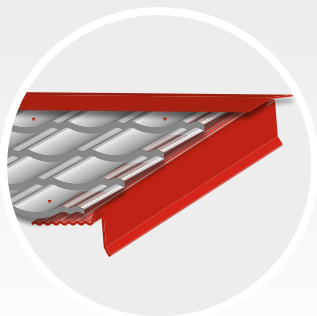

S'ADAPTE À TOUTES VOS TOITURES **SANS DÉCOUPE**

CONCEPT COMPLET

Une solution clé en main prête à poser comprenant tous les accessoires et fixations