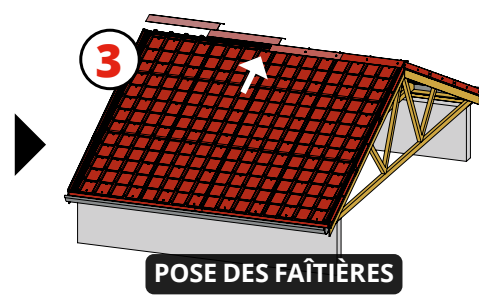

CARACTÉRISTIQUES

Revêtement :	Rock Spirit 35 µm
Matière :	Acier galvanisé prélaqué
Épaisseur :	0.50 mm
Largeur utile :	870 mm
Longueur utile :	1144 mm
Hauteur :	19 mm
Poids :	environ 5 kg/m²
Coloris :	BRUN ROUGE - RAL 8012 GRIS GRAPHITE - RAL 7016

AJUSTABLE

Rive ondulée pour un ajustement sans découpe

EMBOÎTABLE

Panneaux de tuiles emboîtables en largeur et en hauteur pour une pose facile et sans découpe

COLORIS

Disponible en deux coloris exclusifs : **ROCK SPIRIT®**

ACCESSOIRES PRINCIPAUX

FAÎTIÈRE DOUBLE
1000 mm

RIVE AJUSTABLE
1200 mm

BANDE D'ÉGOUT
1000 mm

FIXATION EN PLAGE
4.9X35 mm pour support bois
avec rondelle d'étanchéité

POSE FACILE EN SEULEMENT 3 ÉTAPES

COMPATIBLE TOUT SUPPORT

PENTE MINIMALE CONSEILLÉE : **23%**

POSE SUR **VOLIGE**
Prévoir un écran de sous-toiture

POSE SUR **LITEAUX**
Prévoir un écran de sous-toiture

POSE SUR **BARDEAUX**

BACACIER® vous écoute

Tél. : **01 84 16 67 17**