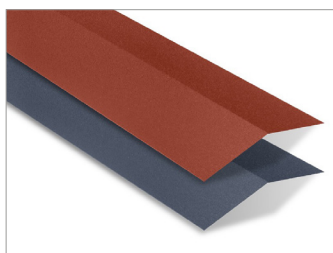

ACCESSOIRES PRINCIPAUX

FAÎTIÈRE DOUBLE
1000 mm