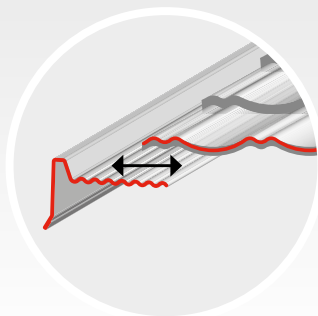

BACACIER®

Tuile^r® ORIGINALE®

LA TÔLE TUILE EMBOÎTABLE

Emboîtable et sans découpe
Légère et facile à manipuler
Solution complète avec accessoires
Coloris Premium mat texturé

La TUILE R® ORIGINALE® est la solution idéale pour tous vos travaux de construction ou de rénovation de toitures. Grâce à son **concept breveté**, elle permet une pose **sans découpe**. Les panneaux de **1m²**, composés de **48 tuiles/m²**, sont emboîtables entre eux, en longueur comme en largeur, pour **s'adapter à tous vos chantiers**. Tous les accessoires nécessaires sont également disponibles, avec la même finition, afin d'obtenir un rendu de qualité professionnelle.

CARACTÉRISTIQUES

Revêtement :	Rock Spirit 35 µm
Matière :	Acier galvanisé prélaqué
Épaisseur :	0.50 mm
Largeur utile :	870 mm
Longueur utile :	1144 mm
Hauteur :	19 mm
Poids :	environ 5 kg/m²
Coloris :	BRUN ROUGE - RAL 8012 GRIS GRAPHITE - RAL 7016

- Vidéo de pose
- Guide de mise en œuvre
- Fiche technique
- Note de calcul

S'ADAPTE À TOUTES VOS TOITURES **SANS DÉCOUPE**

CONCEPT COMPLET

Une solution clé en main prête à poser comprenant tous les accessoires et fixations

AJUSTABLE

Rive ondulée pour un ajustement sans découpe

EMBOÎTABLE

Panneaux de tuiles emboîtables en largeur et en hauteur pour une pose facile et sans découpe

COLORIS

Disponible en deux coloris exclusifs : **ROCK SPIRIT®**