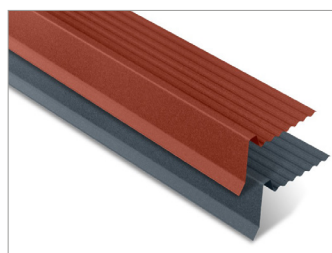

BACACIER®

Tuile^r® ORIGINALE®

LA TÔLE TUILE EMBOÎTABLE

Emboîtable et sans découpe
Légère et facile à manipuler
Solution complète avec accessoires
Coloris Premium mat texturé

La TUILE R® ORIGINALE® est la solution idéale pour tous vos travaux de construction ou de rénovation de toitures. Grâce à son **concept breveté**, elle permet une pose **sans découpe**. Les panneaux de **1m²**, composés de **48 tuiles/m²**, sont emboîtables entre eux, en longueur comme en largeur, pour **s'adapter à tous vos chantiers**. Tous les accessoires nécessaires sont également disponibles, avec la même finition, afin d'obtenir un rendu de qualité professionnelle.

CARACTÉRISTIQUES

Revêtement :	Rock Spirit 35 µm
Matière :	Acier galvanisé prélaqué
Épaisseur :	0.50 mm
Largeur utile :	870 mm
Longueur utile :	1144 mm
Hauteur :	19 mm
Poids :	environ 5 kg/m²
Coloris :	BRUN ROUGE - RAL 8012 GRIS GRAPHITE - RAL 7016

AJUSTABLE

Rive ondulée pour un ajustement sans découpe

EMBOÎTABLE

Panneaux de tuiles emboîtables en largeur et en hauteur pour une pose facile et sans découpe

COLORIS

Disponible en deux coloris exclusifs : **ROCK SPIRIT®**

ACCESSOIRES PRINCIPAUX

FAÎTIÈRE DOUBLE
1000 mm

RIVE AJUSTABLE
1200 mm

BANDE D'ÉGOUT
1000 mm

FIXATION EN PLAGE
4.9X35 mm pour support bois
avec rondelle d'étanchéité

POSE FACILE EN SEULEMENT 3 ÉTAPES

COMPATIBLE TOUT SUPPORT