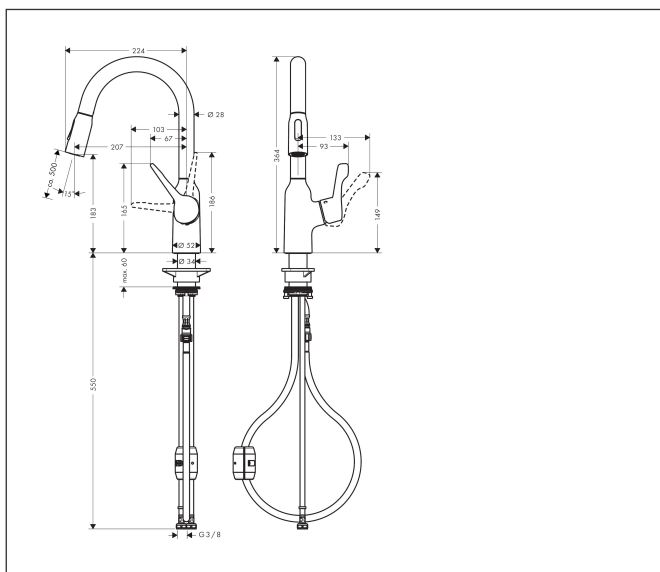

Marque	hansgrohe
Nom de l'article	<b>Focus M43</b> Mitigeur de cuisine 180, Eco, avec douchette extractible 2 jets
Numéro de l'article	71811800
Finition	aspect acier inox
Pos.	1

## Photographie du Produit

## Plan géométral

## Caractéristiques

- ComfortZone 180
- bec orientable à 360°
- jet laminaire, jet pluie
- jet de douche blocable, remise à zéro en appuyant sur le bouton
- support de douchette aimanté MagFit
- raccordement du flexible de la douchette Quick-Connect
- débit maximal sous 3 bars de pression: 8 l/min
- cartouche céramique à 2 vitesses
- raccordement flexible G 3/8
- limiteur de température réglable
- clapet anti-retour intégré
- convient au chauffe-eau instantané
- comprenant: mitigeur de cuisine, raccordement flexibles, set de fixation, instruction de montage