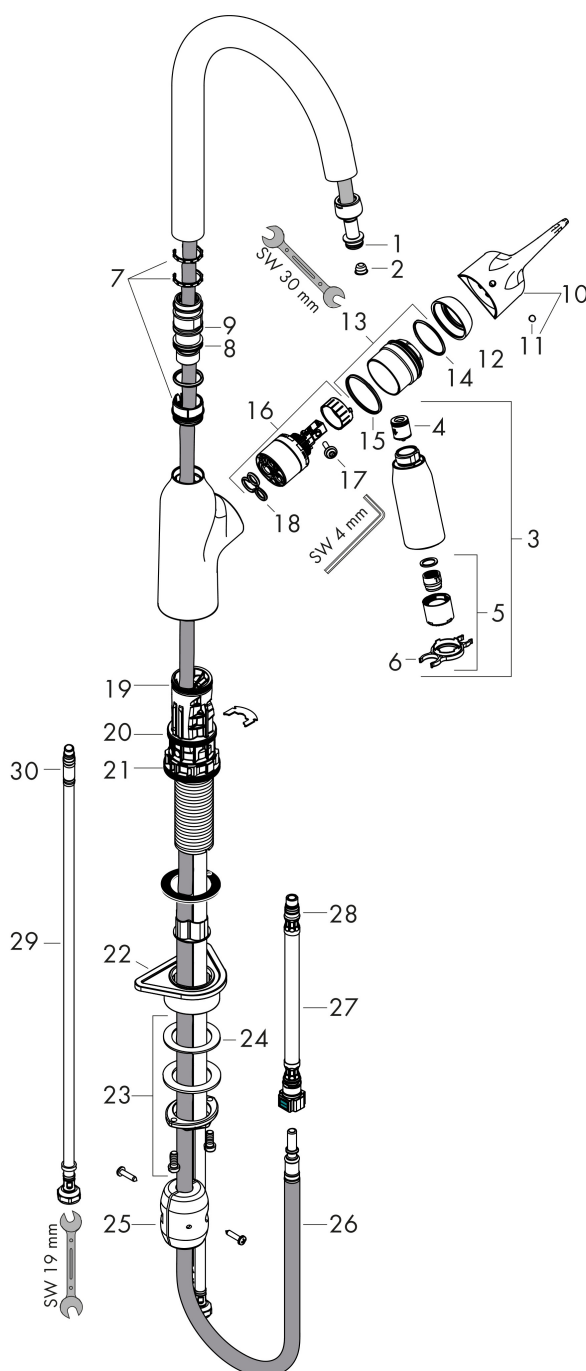

Marque	hansgrohe
Nom de l'article	Focus M43 Mitigeur de cuisine 180, Eco, avec douchette extractible 2 jets
Numéro de l'article	71811800
Finition	aspect acier inox
Pos.	1

Vue éclatée