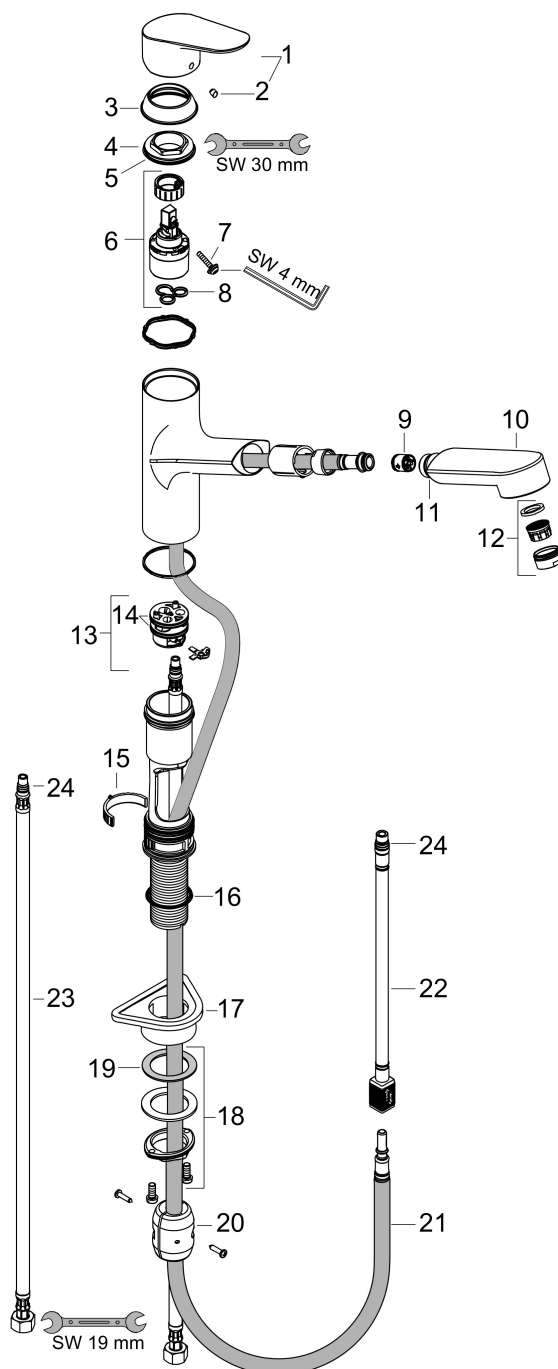

Codes / Standard

- PIX 7359/IA

Caractéristiques

- ComfortZone 150
- bec orientable à 120°
- jet normal
- support de douchette aimanté MagFit
- raccordement du flexible de la douchette Quick-Connect
- débit maximal sous 3 bars de pression: 10 l/min
- cartouche céramique à 2 vitesses
- raccordement flexible G 3/8
- limiteur de température réglable
- clapet anti-retour intégré
- convient au chauffe-eau instantané
- longueur de la rallonge jusqu'à 50 cm
- comprenant: mitigeur de cuisine, raccordement flexibles, set de fixation, instruction de montage

Schéma d'écoulement

1 Avec limiteur de débit
 2 Sans limiteur de débit

Marque	hansgrohe
Nom de l'article	Focus M43 Mitigeur de cuisine 150, Eco, avec douchette extractible 1 jet
Numéro de l'article	71842800
Finition	aspect acier inox
Pos.	1

Vue éclatée

Marque	hansgrohe
Nom de l'article	Focus M43 Mitigeur de cuisine 150, Eco, avec douchette extractible 1 jet
Numéro de l'article	71842800
Finition	aspect acier inox
Pos.	1

Liste des pièces de rechange

Pos.	Description	N° d'article
1	poignée	93349800
2	cache vis	96338000
3	rosace	97995800
4	écrou à six pans	97996000
5	joint torique 41x2	98212000
6	cartouche cpl.	95730000
7	vis	95140000
8	joint	95008000
9	set des clapet anti-retour DW 15	97350000
10	douchette cpl.	93350800
11	joint torique 18x1,5	98231000
12	mousseur M24x1 (15 l/min)	13913800
13	adapteur pour cartouche	95911000
14	joint torique 30x2	98186000
15	bague d'arrêt	92211000
16	joint torique 36x2,5	98190000
17	set de fixation	97523000
18	fixation cpl. (Ø 34)	95049000
19	anneau plastique	97548000
20	poids	92500000
21	flexible 1,25 m	95506000
22	flexible de raccordement 600mm	92264000
23	flexible de raccordement 900 mm M8x0,75 G3/8	98758000
24	joint torique 7x1,5	98422000