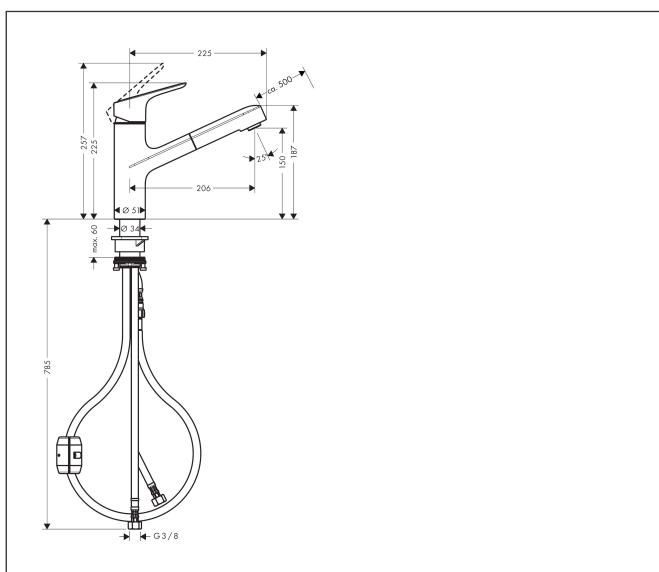

Marque	hansgrohe
Nom de l'article	Focus M43 Mitigeur de cuisine 150, Eco, avec douchette extractible 1 jet
Numéro de l'article	71842800
Finition	aspect acier inox
Pos.	1

Photographie du Produit

Plan géométral

Codes / Standard

- PIX 7359/IA

Caractéristiques

- ComfortZone 150
- bec orientable à 120°
- jet normal
- support de douchette aimanté MagFit
- raccordement du flexible de la douchette Quick-Connect
- débit maximal sous 3 bars de pression: 10 l/min
- cartouche céramique à 2 vitesses
- raccordement flexible G 3/8
- limiteur de température réglable
- clapet anti-retour intégré
- convient au chauffe-eau instantané
- longueur de la rallonge jusqu'à 50 cm
- comprenant: mitigeur de cuisine, raccordement flexibles, set de fixation, instruction de montage

Schéma d'écoulement

1 Avec limiteur de débit
 2 Sans limiteur de débit

Marque	hansgrohe
Nom de l'article	Focus M43 Mitigeur de cuisine 150, Eco, avec douchette extractible 1 jet
Numéro de l'article	71842800
Finition	aspect acier inox
Pos.	1

Pos.	Description	N° d'article
1	poignée	93349800
2	cache vis	96338000
3	rosace	97995800
4	écrou à six pans	97996000
5	joint torique 41x2	98212000
6	cartouche cpl.	95730000
7	vis	95140000
8	joint	95008000
9	set des clapet anti-retour DW 15	97350000
10	douchette cpl.	93350800
11	joint torique 18x1,5	98231000
12	mousseur M24x1 (15 l/min)	13913800
13	adapteur pour cartouche	95911000
14	joint torique 30x2	98186000
15	bague d'arrêt	92211000
16	joint torique 36x2,5	98190000
17	set de fixation	97523000
18	fixation cpl. (Ø 34)	95049000
19	anneau plastique	97548000
20	poids	92500000
21	flexible 1,25 m	95506000
22	flexible de raccordement 600mm	92264000
23	flexible de raccordement 900 mm M8x0,75 G3/8	98758000
24	joint torique 7x1,5	98422000