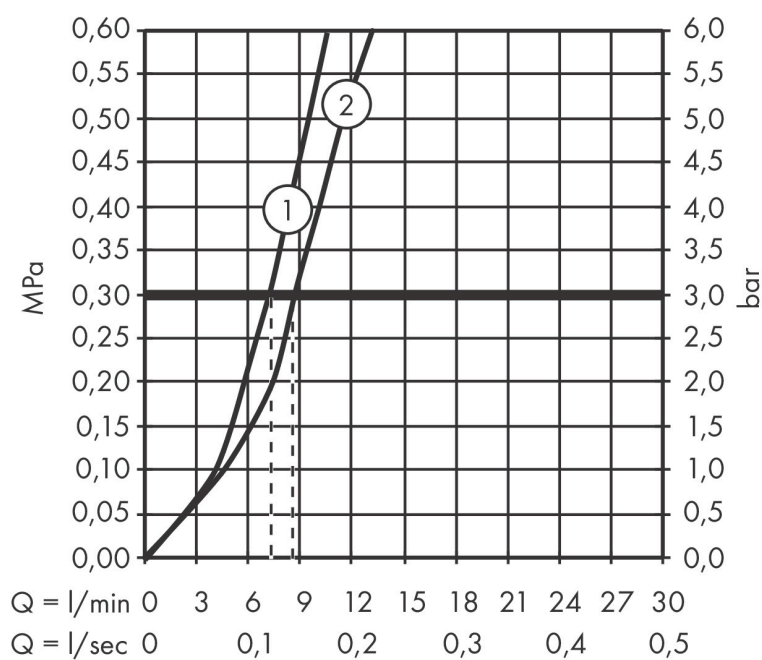

Marque hansgrohe
Nom de l'article **Focus M43** Mitigeur de cuisine 150, Eco, avec douchette extractible 1 jet
Numéro de l'article 71842800
Finition aspect acier inox
Pos. 1

Schéma d'écoulement

1 Avec limiteur de débit
2 Sans limiteur de débit