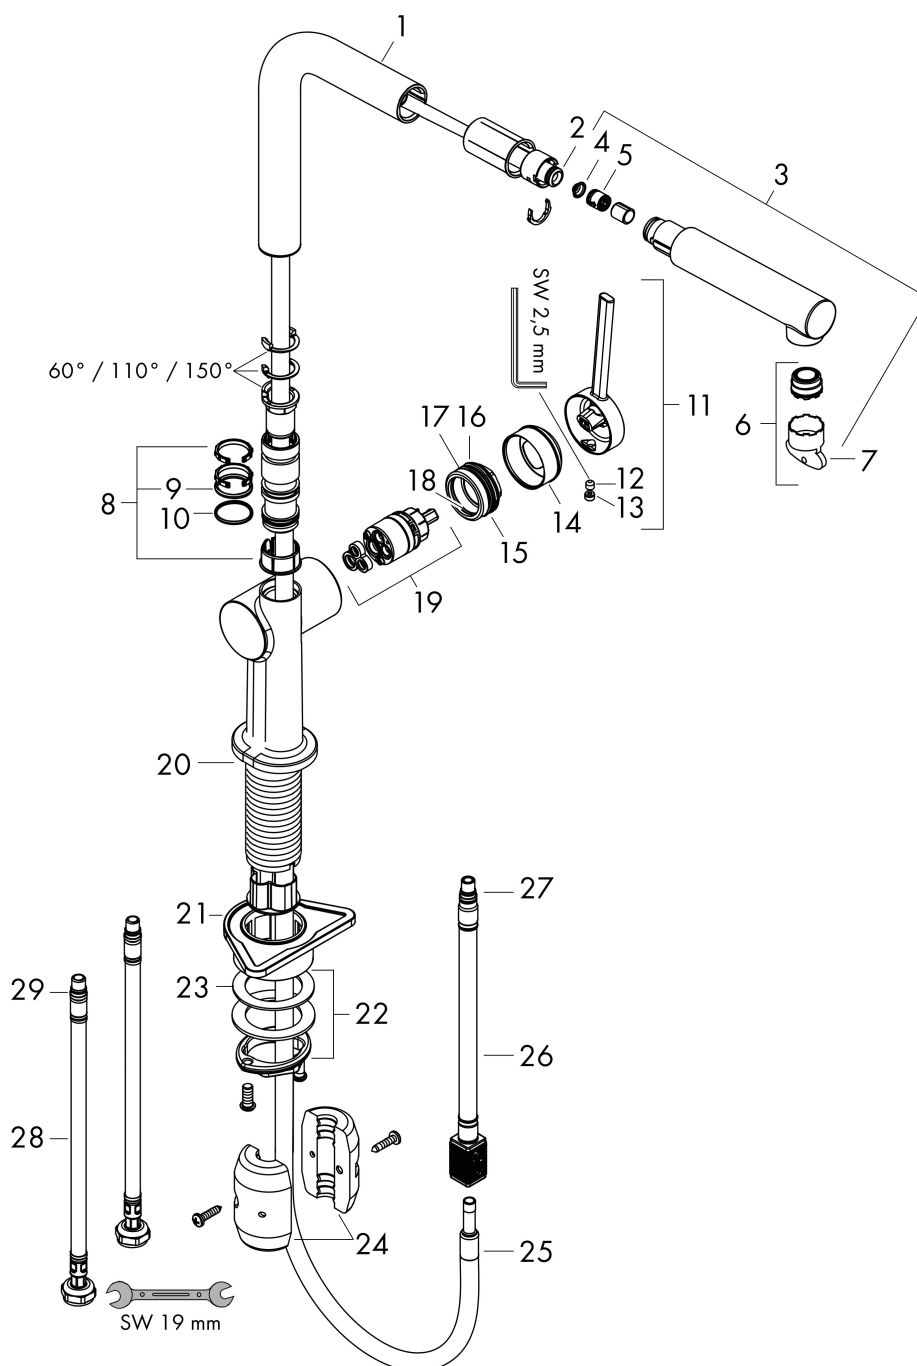

- ComfortZone 270
- bec orientable possible sur 4 niveaux 60°, 110°, 150° ou 360°
- jet laminaire
- raccordement du flexible de la douchette Quick-Connect
- débit maximal sous 3 bars de pression: 8 l/min
- cartouche céramique
- raccordement flexible G 3/8
- limiteur de température réglable
- clapet anti-retour intégré
- convient au chauffe-eau instantané
- longueur de la rallonge jusqu'à 50 cm
- comprenant: mitigeur de cuisine, raccordement flexibles, set de fixation, instruction de montage

Plan géométral

Technologie

Types de jet

Codes / Standard

- PIX 29741/IO

Certificats

Marque hansgrohe
 Nom de l'article **Talis M54** Mitigeur de cuisine 270, avec douchette extractible 1 jet
 Numéro de l'article 72808670
 Finition noir mat
 Pos. 1

Schéma d'écoulement

Marque	hansgrohe
Nom de l'article	Talis M54 Mitigeur de cuisine 270, avec douchette extractible 1 jet
Numéro de l'article	72808670
Finition	noir mat
Pos.	1

Vue éclatée

Marque	hansgrohe
Nom de l'article	Talis M54 Mitigeur de cuisine 270, avec douchette extractible 1 jet
Numéro de l'article	72808670
Finition	noir mat
Pos.	1

Liste des pièces de rechange

Pos.	Description	N° d'article
1	bec cpl.	93749670
2	joint torique 8x2	98112000
3	douchette cpl.	93751670
4	filtre	98516000
5	clapet anti-retour DW 10	96456000
6	diffuseur	93748000
7	clé	93750000
8	set des anneau plastique	98365000
9	joint torique 19x2	98426000
10	joint torique 20x1,5	98197000
11	poignée	93736670
12	vis M5x5	98446000
13	cache vis	93735610
14	rosace	93737670
15	écrou à six pans	93738000
16	joint torique 25x1,5	98146000
17	joint torique 30x1,5	98433000
18	joint torique 29x2	98391000
19	cartouche cpl.	93740000
20	joint torique 36x3	98052000
21	set de fixation	97523000
22	fixation cpl. (Ø 34)	95049000
23	anneau plastique	97548000
24	poids	92500000
25	flexible 1,50m	93816000
26	flexible	93744000
27	joint torique 7x1,5	98422000
28	flexible de raccordement 900 mm M8x0,75 G3/8	93746000
29	joint torique 6,6x1,6	93019000
a	set de adapteur	93395000