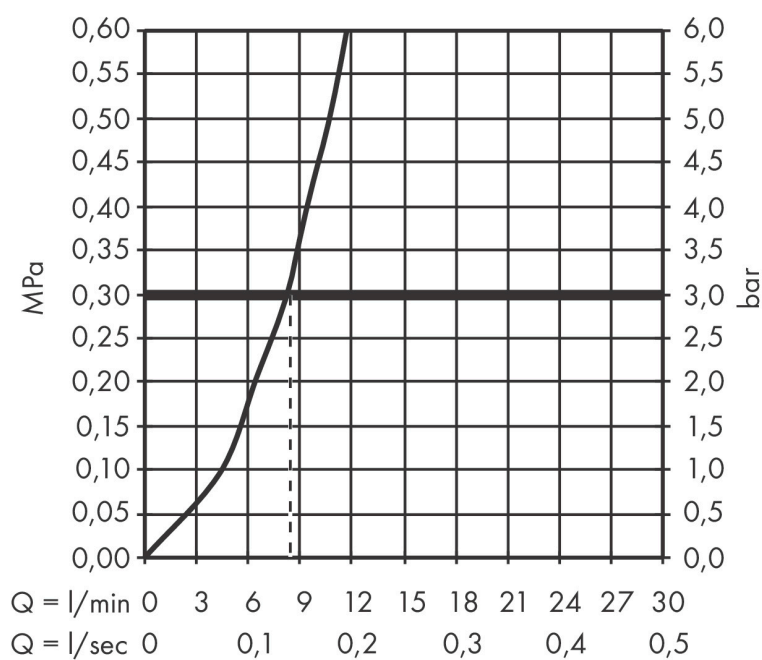

Marque hansgrohe
Nom de l'article **Talis M54** Mitigeur de cuisine 270, avec douchette extractible 1 jet
Numéro de l'article 72808670
Finition noir mat
Pos. 1

Schéma d'écoulement