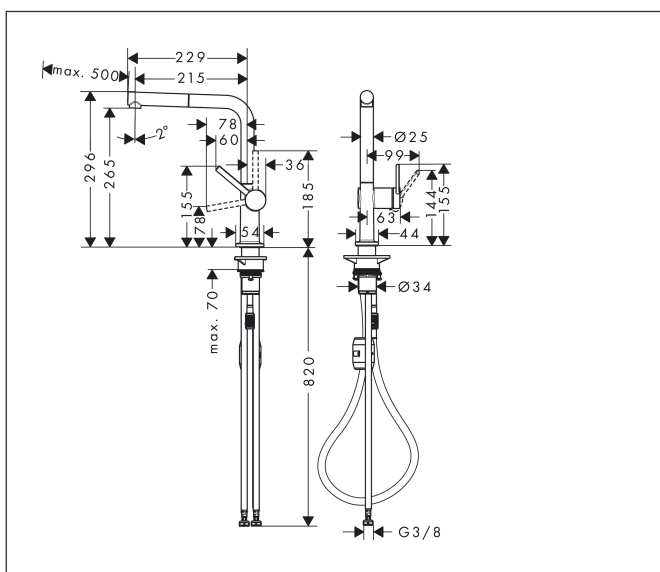

Plan géométral

Technologie

Types de jet

Codes / Standard

- PIX 29741/IO

Certificats