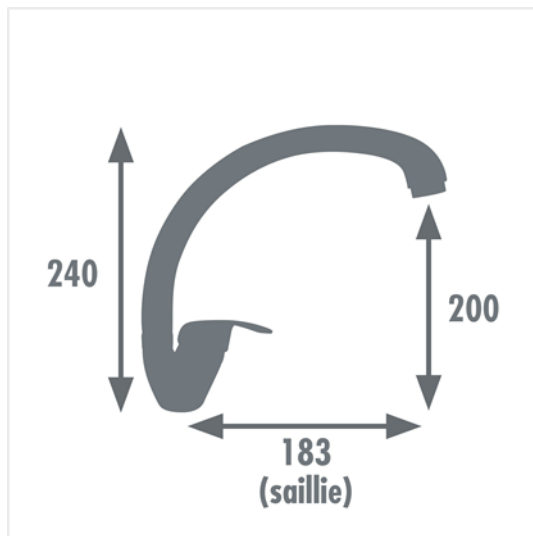

Edouard Rousseau

DEPUIS 1934

Mitigeur Evier NEWBURY Ref 3047404061692

Plus produits

- Aérateur réducteur de débit

Descriptif

- Style classique
- Mécanisme : cartouche céramique Ø 35 mm
- Économie d'eau : aérateur réducteur de débit
- Poignée : métal
- Revêtement : couleur noir
- Bec : fondu mobile en laiton
- Embase : Ø 42 mm
- Ecrou de serrage : Ø 9 mm
- Flexibles de raccordement : inox F 3/8

Caractéristiques

Famille	Evier
Type de robinet	Mitigeur
Durée Garantie	3 ans
Hauteur de bec	Bec haut
Bec mobile	Oui
Economie d'eau	Oui
Couleurs	Noir