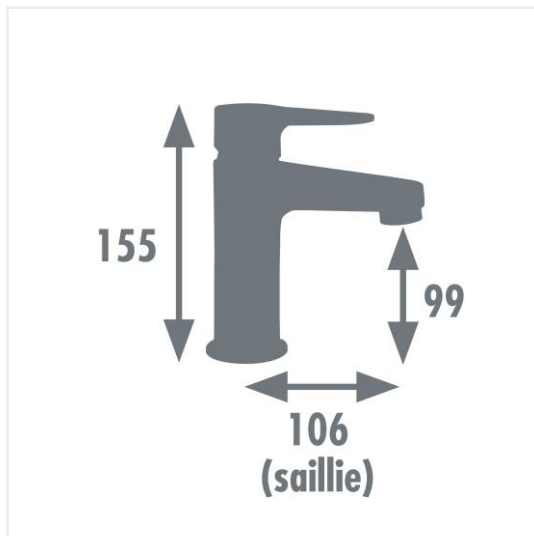

Edouard Rousseau

DEPUIS 1934

Mitigeur Lavabo CHARK Ref 3047404057930

Plus produits

- Fabrication Française
- NF
- Garantie 10 ans
- Cartouche à économie d'énergie
- Butée éco-stop
- Vidage clic clac

Descriptif

- Style Moderne
- Mécanisme : cartouche céramique Ø 35mm
- Cartouche à économie d'énergie
- Economie d'eau : butée éco-stop
- Poignée : métal
- Corps : laiton
- Bec : fixe
- Embase : Ø 50mm
- Vidage : clic clac ABS NF
- Ecrou de serrage : Ø 9 mm
- Flexible de raccordement : inox F.3/8 (12x17)
- Certifié NF