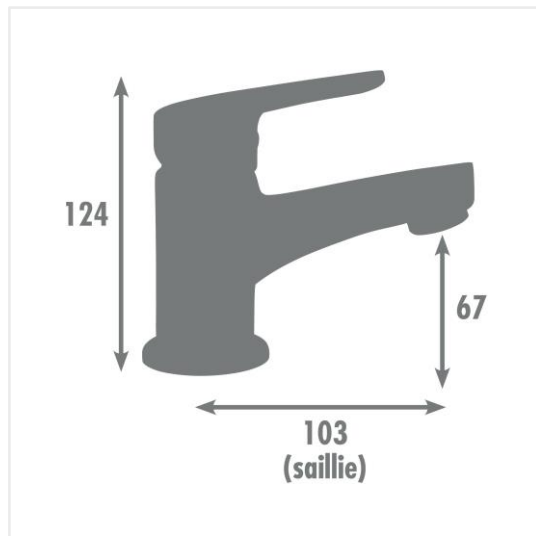

Edouard Rousseau

DEPUIS 1934

Mitigeur Lavabo SÖNAR Ref 3047404060350

Plus produits

- Fabrication Française
- NF
- Garantie 10 ans
- Vidage clic clac

Descriptif

- Style classique
- Mécanisme : cartouche céramique Ø 35 mm
- Aérateur 15 L/mn
- Poignée : métal
- Corps : laiton
- Bec : fixe
- Embase : Ø 50 mm
- Vidage : clic clac ABS NF
- Certifié NF
- Flexibles de raccordement : inox F 3/8

Caractéristiques

Famille	Lavabo
Type de robinet	Mitigeur
Durée Garantie	10 ans
Type de vasque	Bas
Garantie étendue	Oui
Certifié NF	Oui
Fabrication Française	Oui