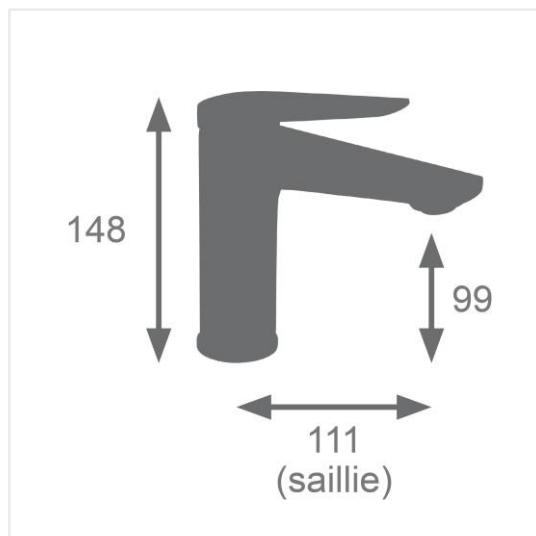

Edouard Rousseau

DEPUIS 1934

GLOSS lavabo noir Ref 3047404064099

Plus produits

- Aérateur invisible
- Vidage clic clac
- Ecrou de serrage rapide à la main

Descriptif

- Style moderne
- Mécanisme : cartouche céramique Ø 26mm
- Aérateur invisible et facile à retirer avec une pièce de monnaie
- Poignée : métal, fine au design épuré
- Revêtement : coloris noir
- Embase : Ø 48 mm
- Vidage : clic clac ABS NF (assorti à la couleur du robinet)
- Flexible de raccordement : inox F3/8
- Garantie : 5 ans