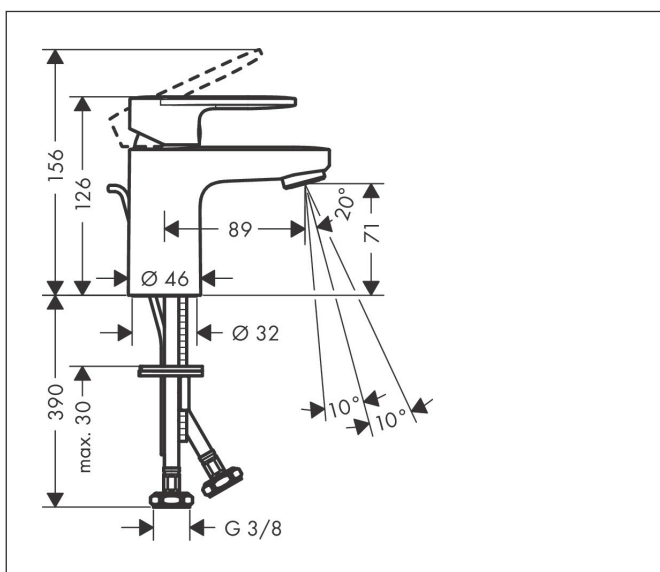

Marque	hansgrohe
Nom de l'article	Vernis Blend Mitigeur de lavabo 70 CoolStart avec tirette et vidage synthétique
Numéro de l'article	71584670
Finition	noir mat
Pos.	1

Photographie du Produit

Caractéristiques

- comprenant : mitigeur de lavabo, garniture de vidage
- ComfortZone 70
- Longueur: 89 mm
- hauteur du bec: 71 mm
- type de jet: jet normal
- mousseur orientable
- débit maximal sous 3 bars de pression: 5 l/min
- cartouche céramique
- limiteur de température réglable
- convient au chauffe-eau instantané
- garniture de vidage 1 1/4"
- matériau de la garniture de vidage: synthétique
- CoolStart : démarrage en eau froide en position de poignée centrée

Plan géométral

Technologie

Certificats

Codes / Standard

- PA-IX 38000/IO

Marque hansgrohe
 Nom de l'article **Vernis Blend** Mitigeur de lavabo 70 CoolStart avec tirette et vidage synthétique
 Numéro de l'article 71584670
 Finition noir mat
 Pos. 1

Schéma d'écoulement