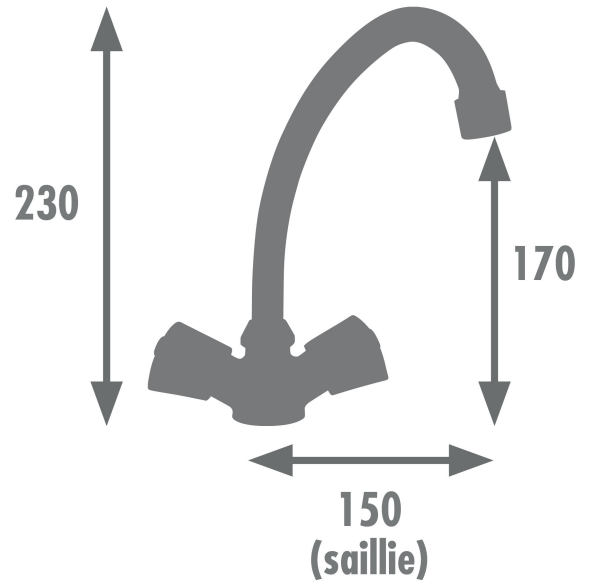

HERA Ref 3456630013106
BOÎTE CARTON DÉCO CERCLÉE

Caractéristiques techniques

- Style classique
- Mécanisme : têtes à clapet
- Poignée : ABS
- Corps : laiton
- Bec : tube mobile
- Embase : Ø 42 mm
- Vidage : tirette + bonde plastique
- Flexibles de raccordement : inox F.3/8