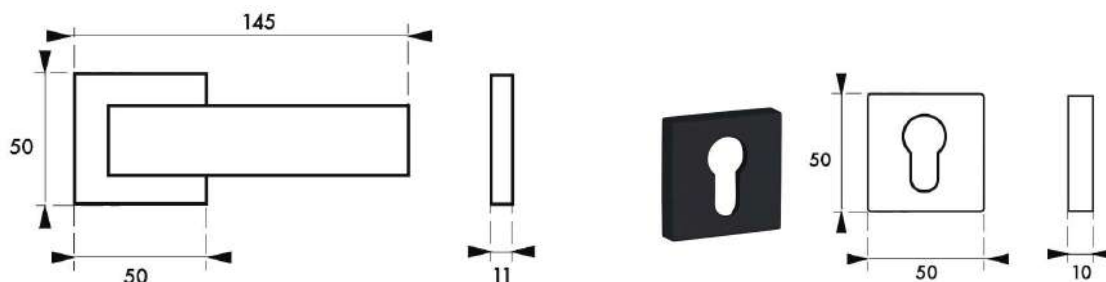

Poignée sur rosace chromé poli, noir mat / MONZA

PROTECT

GARANTIE

Description/Description/Descripción

Béquilles alliage. Vis de fixation invisibles. Carré acier 7mm. Ressort de rappel.

Alloy handles. Invisible fixing screws. Steel square spindle 7mm. With spring.

Brazos de aleación. Tornillos de fijación invisibles. Cuadrado de acero de 7mm. Con muelle.

Finition/Finish/Acabado

Chromé poli / Noir mat.

Chrome plated / Black matt.

Cromado pulido / Negro mate.

Designation	Boite	Colis.	Prix	Sachet	Colis.	Prix	Brochable					Colis.	Prix
							France	Euro 1	Euro 2	Euro 3	Euro 4		
Poignée sur rosace MONZA chrome brillant	00066748	1	-	-	-	-	-	-	-	-	-	-	-
Paire rosaces carré 50x50 trou de cylindre, chrome brillant	-	-	-	00966780	1	-	-	-	-	-	-	-	-
Paire rosaces carré 50x50 trou de clé, chrome brillant	-	-	-	00966783	1	-	-	-	-	-	-	-	-
Paire rosaces carré 50x50 à condamnation, chrome brillant	-	-	-	00966790	1	-	-	-	-	-	-	-	-
Poignée sur rosace MONZA noir mat	00066749	1	-	-	-	-	-	-	-	-	-	-	-
Paire rosaces carré 50x50 trou de cylindre, noir mat	-	-	-	00966778	1	-	-	-	-	-	-	-	-
Paire rosaces carré 50x50 trou de clé, noir mat	-	-	-	00966781	1	-	-	-	-	-	-	-	-
Paire rosaces carré 50x50 à condamnation, noir mat	-	-	-	00966788	1	-	-	-	-	-	-	-	-