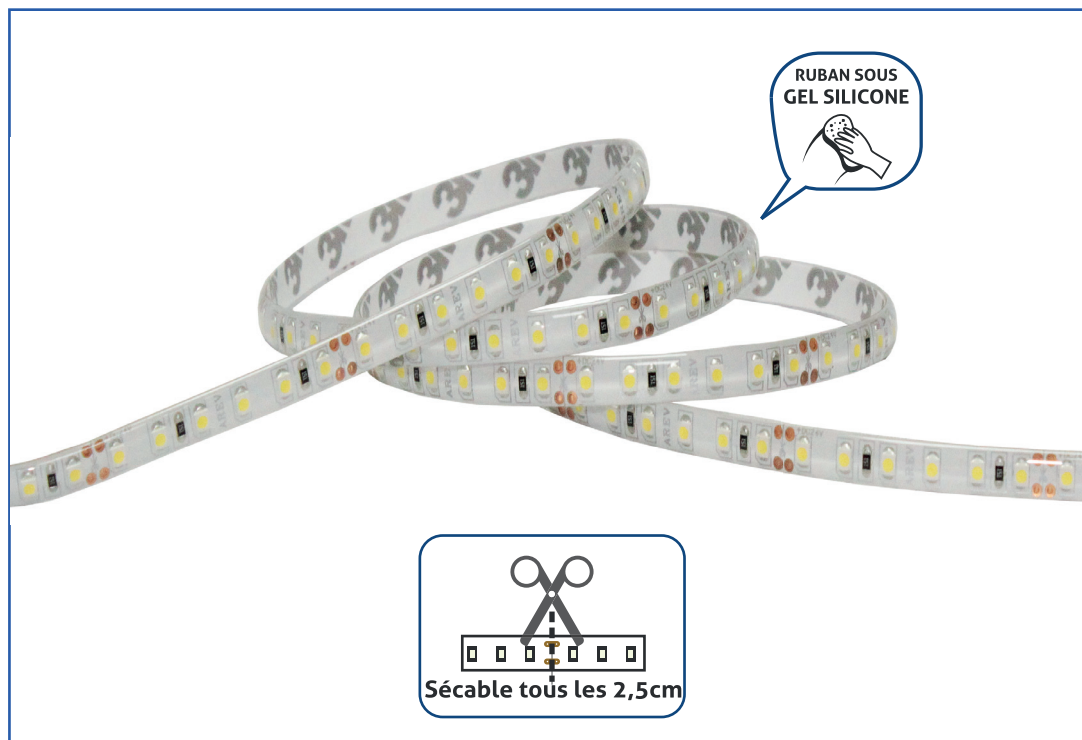

## STRIP LED SÉRIE HIGHLUX

### BLANC - 700 LM/M - 120 LED/M

<b>700</b> lm/m	<b>120</b> led/m
<b>3 ans</b> GARANTIE	 30000H
<b>IRC &gt;80</b>	<b>IP20</b>
<b>24V</b>	
<b>CE</b>	<b>GEL SILICONE</b>

Réf. Arlux	Puissance	Flux Lumineux	Température de Couleur	IRC	Led/m	Optique	PF	Dimensions
600716	6W/m	700 lm/m	4000K	>80	120led/m	120°	>0.9	(L)5000x(l)8x(H)3mm
600706	6W/m	700 lm/m	4000K	>80	120led/m	120°	>0.9	(L)10000x(l)8x(H)3mm
600708	6W/m	700 lm/m	4000K	>80	120led/m	120°	>0.9	(L)20000x(l)8x(H)3mm