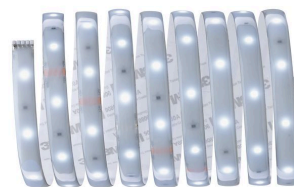

Artikelnummer:  
**79875**

EAN-Nummer:  
4000870798751

Name  
**Strip MaxLED 250 2,5m Lum du jour IP44 Protect Cover 6500K 10W 230/24V Argent**

Producteur **Paulmann**

#### données ampoules

Nombre de points lumineux	00
Le équipement	10 W
Nombre équipement	1x
Durée de vie	30.000 h
Équivalence lampes à incandescence	57 W
a température de couleur en K	6.500 K
L'affichage du flux lumineux	600 lm
le équipement	incl. 1x10 W
Caractéristique ampoule	LED fest integriert
Indice de rendu de couleur (IRC)	> 80 Ra

#### dimensions

Dimensions emballé	11,1 x 14,7 x 4 cm
Longueur	2,5 m
poids net	96 g
Dimensions (Hauteur x Largeur x Profondeur)	H: 3 x B: 2.510 x T: 12,5 mm

#### détails du produit

EAN	4000870798751
Code interne	798.75
contenu de la livraison	Montageanleitung
Producteur	Paulmann
Garantie	5 ans
Couleur	Argent
Matériau	Matière plastique