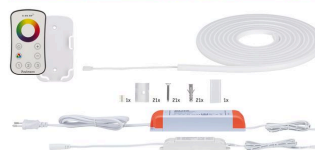

Artikelnummer:
70967

EAN-Nummer:
4000870709672

Name

Kit de base Function MaxLED Flow 5m RGB Contr rad 2,4 GHz 43W 230/24V 75VA blanc

Producteur **Paulmann**

données ampoules

Nombre de points lumineux	00
L'affichage du flux lumineux	1.350 lm
Équivalence lampes à incandescence	126 W
Nombre équipement	1x
Durée de vie	20.000 h
Le équipement	43 W
le équipement	incl. 1x43 W
Caractéristique ampoule	LED fest integriert

dimensions

poids net	1.298 g
ligne de connexion secondaire	100+20+100+20 cm
cordon d'alimentation	150 cm
Dimensions emballé	20 x 22 x 10.2 cm
Longueur	5 m
Dimensions (Hauteur x Largeur x Profondeur)	H: 10 T: 10 mm

données techniques

Type de pile	1xCR 2025/3V
Tension d'alimentation	230/24 V
Puissance du transfo	75 VA
Gradable	Oui

détails du produit

EAN	4000870709672
Code interne	709.67
contenu de la livraison	Montageanleitung Fernbedienung
Producteur	Paulmann
Garantie	5 ans
Couleur	Blanc
Matériau	Matière plastique