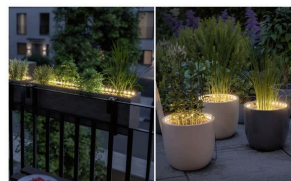

données ampoules

Nombre de points lumineux	01
Nombre équipement	1x
Équivalence lampes à incandescence	24 W
Le équipement	3 W
a température de couleur en K	3.000 K
Durée de vie	30.000 h
le équipement	incl. 1x3 W
Caractéristique ampoule	LED fest integriert