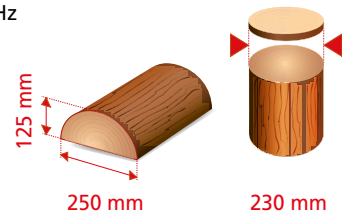

# SCIE À BÛCHES LOG SAW

ø 700 mm, Monophasée

182011

LS 700D

3500 W

ø 700 mm

**XL**

**Conforme à la nouvelle  
norme européenne en vigueur  
EN 609-1  
fin juin 2018**

**PRODUIT  
MALIN**

Housse de protection (182072)  
Protection covers (182072)

- ▶ Alimentation monophasée 230V~50Hz  
Single phase current 230V~50Hz
- ▶ Grande capacité de coupe  
Big cutting capacities
- ▶ Roues de transport  
Transportation wheels

- ▶ Livrée pré-montée  
Delivered fully assembled

SCIE À BÛCHES - LOG SAW SIERRA PARA TRONCOS - SERRA PARA LENHA		LS 700D
Gencode		343154182011
	Puissance maximale et nominale du moteur Maximum and nominal motor power Potencia máxima y nominal del motor Nominal e máxima potência do motor	3500 W
	Dimension de la lame Blade size Dimensión de la cuchilla Comprimento da lamina	700x30 mm (A x B x C) 27,5"
	Vitesse de rotation Rotation speed Velocidad de giro Velocidade de rotação	1400 min <sup>-1</sup>
	Nombre de dents carbure Teeth number carbide Numero de dientes Número de dentes do disco	42 T
	Diamètre de la bûche Diameter of log Ø del tronco Diámetro da madeira	ø230 mm direct 250 mm max
	Master Box	970x760x1260 mm
	Qty / Palet	1 x 120 kg
	Qty / Ctr	1 pcs
	Qty / Palet	40 pcs
Niveau de bruit - Noise level (dB)		10106 (+/-3,0)
Consommables - Consumables - Consumibles - Consumíveis		
Lame 42T - Ostrze - Lama - Blade - Cuchilla - Lamina		3431541138872
Housse de protection - Protective cover - Guardapolvero		3431541820722