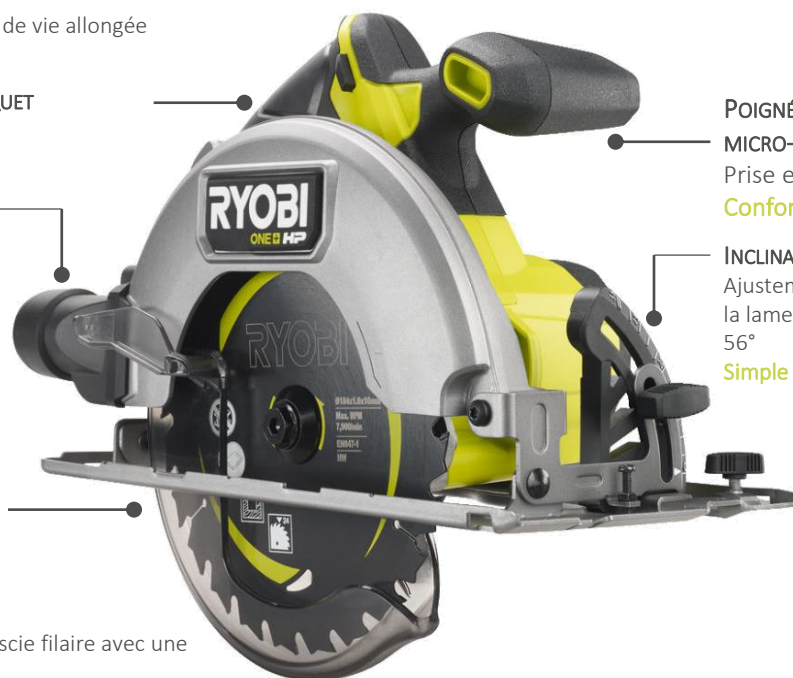

RCS18X-0 (Code article : 5133004971)

Scie circulaire 62 mm Brushless 18V ONE+ HP™ Performance
Vendue sans batterie ni chargeur

Concept 18V ONE+™

Une batterie pour plus de 150 outils de bricolage, jardinage et bien plus encore...

Sécurité

BLOCAGE D'ARBRE

Pour un changement de lame facile

Pratique

PROTECTION DE LA LAME AVEC LEVIER

Permet de travailler en toute sécurité

Sécurité

MOTEUR BRUSHLESS ET LAME 184 MM

Pour des performances comparables à une scie filaire avec une capacité de coupe de 62 mm

Puissance

POIGNÉE & POIGNÉE FRONTALE GRIPZONE™

MICRO-ALVÉOLÉES

Prise en main ferme et confortable

Confort d'utilisation

INCLINAISON DE LA SEMELLE SANS OUTIL : 0°-56°

Ajustement de l'inclinaison et de la profondeur de la lame sans outil. Pour des coupes biaisées de 0° à 56°

Simple & Pratique

ECLAIRAGE LED

Pour une meilleure visibilité