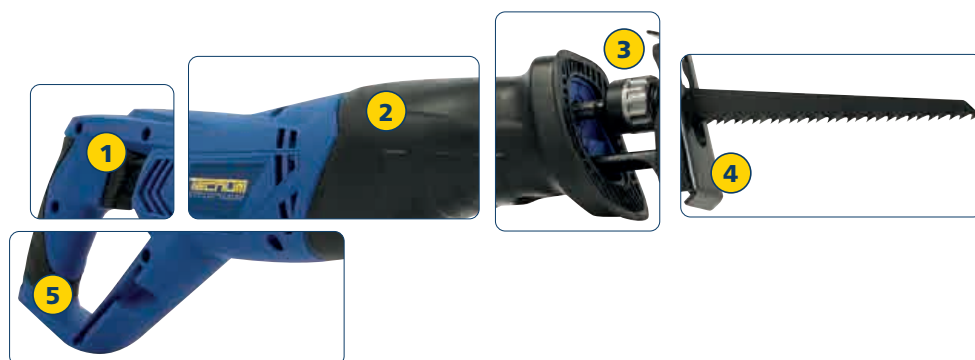

EAN 3431547153138
Code produit.....1320223

Puissance..... 900 W

Vitesse 0-2800 cps/min

Changement rapide
de lame

Tension..... 230V~50 Hz

900 W

+ Caractéristiques techniques

- ° Tension : 230V-50 Hz
- ° Puissance : 900 W
- ° Vitesse : 0-2800 cps/min
- ° Changement de lame rapide
- ° Livrée en boîte couleur avec :
- lame bois 150 mm

+ Les PLUS produit

- 1** Vitesse variable : 0-2800 cps/min
- 2** Prise en main ergonomique
- 3** Changement de lame rapide
- 4** Profondeur de sabot réglable
- 5** Poignée confort soft grip