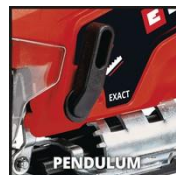

Einhell

CLASSIC

POWER X-CHANGE

Scie sauteuse sans fil

TCJS 18 Li - Solo

Référence produit: 4321209

Numéro d'identification: 21031

Code EAN: 4006825640052

La scie sauteuse Einhell est flexible et sert à effectuer des coupes rapides et précises. Grâce à la liberté du sans fil, elle peut être utilisée loin de la prise de courant la plus proche dans la maison, l'atelier ou le garage. En tant que membre de la gamme PXC, les batteries rechargeables peuvent être utilisées dans tous les appareils de la gamme. Pour une coupe précise, elle fonctionne en douceur, et pour une coupe rapide, il est possible de choisir le mode pendulaire. Le porte-lame universel permet de changer la lame sans outil. Pour une visibilité optimale, il y a une fonction d'évacuation de la poussière. Le dispositif de protection en plastique intégré protège les pièces sensibles. Le produit est livré complet avec une lame de scie de qualité pour le bois. Ce produit est livré sans batterie ni chargeur.

Caractéristiques et bénéfices

- Fait partie de la gamme Power X-Change
- Fonctionnement très souple pour une coupe précise
- Action pendulaire sélectionnable pour une coupe rapide
- Porte-lame universel sans outil
- Fonction d'évacuation des poussières pour une visibilité optimale
- Dispositif de protection en plastique pour les pièces délicates.
- Livrée avec une lame de scie de qualité pour le bois
- Livrée sans batterie ni chargeur (disponibles séparément)

Données techniques

- Vitesse à vide 2700 min⁻¹
- Hauteur de course 20 mm
- Profondeur de coupe sur le bois 70 mm
- Profondeur de coupe sur du plastique 10 mm
- Profondeur de coupe sur l'acier 8 mm
- Max. coupe bisotée 45 °
- Changement de lame de scie sans outil

Données logistiques