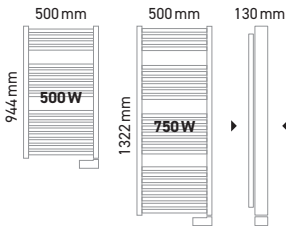

MODÈLES

CARACTÉRISTIQUES TECHNIQUES

Puiss. Watts	Larg. mm	Haut. mm	Épais.* mm	Poids kg	Blanc		Gris anthracite	
					Référence	Gencod	Référence	Gencod
500	500	944	130	10,5	DCK2611FDAJ	3465700047347	-	-
750	500	1322	130	14,5	DCK2612FDAJ	3465700047354	-	-

* Épaisseur installé au mur avec son dossier d'installation

Coloris disponible

Blanc pur
brillant

Garantie
3 ans

Classe
II

IP 24
IK 08