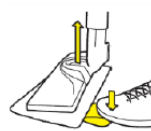

345 x 112 x 18 mm (L x l x H)

Microfibres

Pour un résultat de nettoyage optimal

Lavable en machine à 60°C

2 serpillières microfibre de
rechange pour nettoyer les sols

Système de fixation scratch

Garantit des résultats brillants sur différents types de surfaces dures
comme les carreaux, la pierre naturelle, le linoléum et le PVC

Système de
fixation par
scratch

Pas de contact
avec la saleté

Nettoie au plus
près des jointures