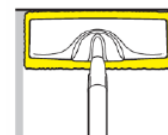

345 x 112 x 18 mm (L x l x H)

Microfibres

Pour un résultat de nettoyage optimal

Lavable en machine à 60°C

2 serpillières microfibre de
rechange pour nettoyer les sols

Système de fixation scratch

Garantit des résultats brillants sur différents types de surfaces dures
comme les carreaux, la pierre naturelle, le linoléum et le PVC

Système de
fixation par
scratch

Pas de contact
avec la saleté

Nettoie au plus
près des jointures