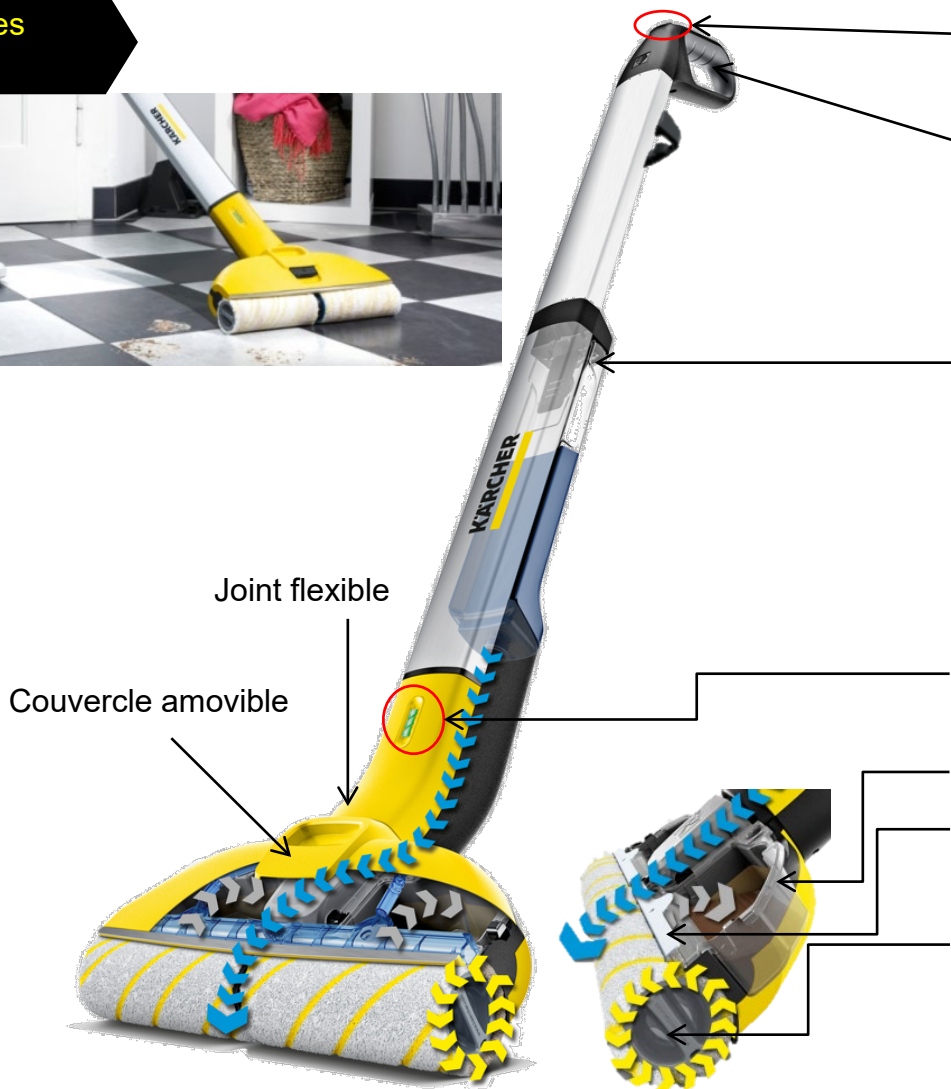

# SERPILLIERE ELECTRIQUE EWM 2

Référence 1.056-300.0 Gencod 405 427 887 289 6

**2**  
**ANS**  
**GARANTIE**

**LÉGER & MANIABLE** : Nettoie les taches et ramasse les liquides renversés.

Poids de l'appareil 2,8 kg (rempli)  
Poids ressenti 0,8 kg (rempli)

Produit 305 x 226 x 1220 mm  
Packaging 759 x 197 x 340 mm

60 m<sup>2</sup> par charge

Application sur tous types de sols durs

Temps de séchage +/- 2 min

Bouton ON/OFF

Poignée ergonomique

**Réservoir d'eau propre amovible** pour humidifier automatiquement les rouleaux

Joint flexible

Couvercle amovible

**3 lumières LED** indiquent le niveau de charge de la batterie

Réservoir d'eau sale au niveau de la tête de l'appareil  
Lèvre amovible

Rouleaux rotatifs et auto nettoyants

## INCLUS

1 paire de rouleaux microfibres lavables en machine (60°C)  
+  
Station d'accueil  
+  
Détergent universel 30 ml  
+  
Chargeur

Réservoir eau propre 360 ml  
Réservoir eau sale 140 ml  
Largeur de nettoyage 30 cm