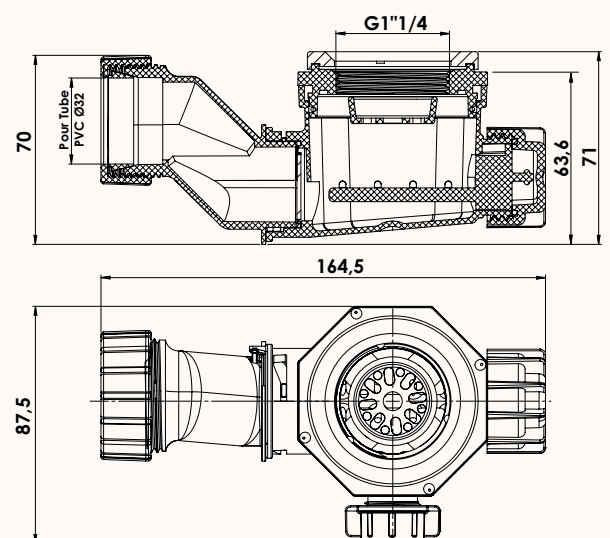

Le siphon gain de place est conçu pour permettre un rangement XXL dans le tiroir de votre meuble de salle de bain ou de votre lave-main. Grâce à son encombrement réduit, il permet aussi lors de son installation sous un lavabo PMR (personne à mobilité réduite) de ne pas obstruer le passage d'un fauteuil. Parce que nous sommes attentifs aux exigences et aux contraintes auxquelles vous pouvez être confrontés, nous avons doté ce siphon d'un encombrement minimal, d'un système ingénieux de nettoyage, d'une membrane anti-remontée d'odeurs et de joints intégrés qui vous garantissent une étanchéité parfaite. Associé à notre gamme de meuble, il prend tout son sens en offrant un rangement optimal et une esthétique parfaite de votre meuble

Réf.	Gencod
502021508	3540730019691