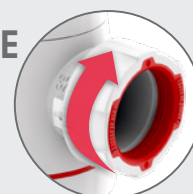

wirquin neo

Le siphon Zéro fuite !

1 GARANTI ZÉRO FUITE !

Joint surmoulés,
aucun risque de fuite,
pas de pertes de joints !

2 INSTALLATION INSTANTANÉE

Raccordement facile **QUICK SAFE**,
fermeture 1/4 de tour,
100 % étanche !

3 CONFORT D'UTILISATION

Le **AIR SYSTEM** est une fonction
innovante remplaçant l'anti-vide
traditionnel et empêchant les bruits
et les mauvaises odeurs !

4 NETTOYAGE FACILE

Godet facile à démonter 1/4 de
tour !

5 PRISE MACHINE À LAVER

Wirquin Neo est disponible avec ou
sans prise machine à laver.

6 INSTALLATION FACILE

Tube réglable en hauteur pour un
ajustement facilité.

UNE GAMME COMPLÈTE
pour toutes les configurations