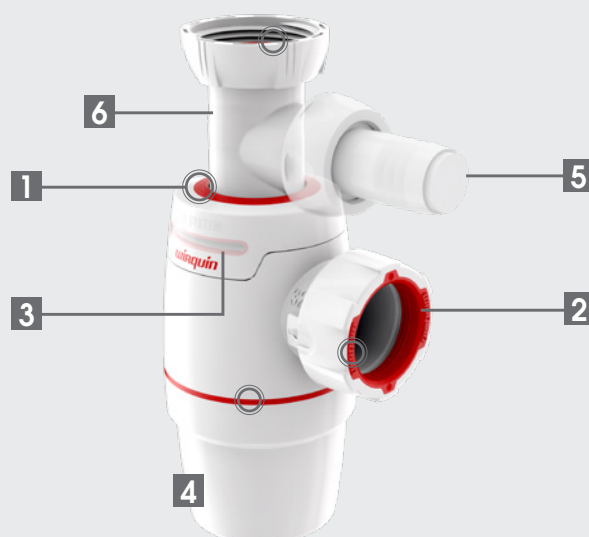

Le siphon Zéro fuite !

wirquin

Tout simplement !

SIPHON D'EVIER ET DE LAVABO

lavabo - Ø32 mm

Désignation	Référence	Gencod	Emballage
WIRQUIN NEO	30722152	3375537220755	Sleeve
WIRQUIN NEO AIR	30722158	3375537220816	Sleeve

évier - prise machine à laver - Ø40 mm

WIRQUIN NEO	30722149	3375537220724	Coque
WIRQUIN NEO AIR	30722155	3375537220786	Coque

AIR

AIR SYSTEM

CONFORT D'UTILISATION
pas de bruit,
pas de mauvaises odeurs !
Remplace l'anti-vide traditionnel afin
d'empêcher l'aspiration de la garde d'eau.

wirquin neo

Le siphon Zéro fuite !

1 GARANTI ZÉRO FUITE !

Joint surmoulés,
aucun risque de fuite,
pas de pertes de joints !

2 INSTALLATION INSTANTANÉE

Raccordement facile **QUICK SAFE**,
fermeture 1/4 de tour,
100 % étanche !

3 CONFORT D'UTILISATION

Le **AIR SYSTEM** est une fonction
innovante remplaçant l'anti-vide
traditionnel et empêchant les bruits
et les mauvaises odeurs !

4 NETTOYAGE FACILE

Godet facile à démonter 1/4 de
tour !