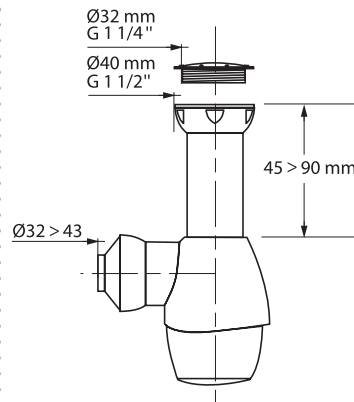

Système d'emboîtement «PUSH FIT» = sans colle, ni outil !

Simple d'installation et une sortie multi-diamètre !

Plus d'écrou à serrer, il suffit d'emboîter le tube dans la sortie du siphon. Le même siphon peut s'utiliser avec 4 diamètres de tube différents : Ø32 et Ø40 mm pour le marché européen - Ø35 et Ø43 pour le marché anglais.

CARACTÉRISTIQUES TECHNIQUES

Étanchéité :

Joint surmoulés en élastomère thermoplastique

Débit :

- 0,80 litre / seconde avec un tube Ø32
- 1,04 litre / seconde avec un tube Ø40

Dimensions : H.210 x l.140 x p.85 mm

Encombrement :

- Siphon standard : < 125 mm
- Siphon avec prise pour machine à laver : <165 mm

Effort d'emmanchement des tubes :

D40 = 140 N

D32 = 50 N

Garde d'eau :

50 mm permettant d'éviter les remontées d'odeurs

Dimensions du box

Expédition : H.1300 x l.595 x p.395 mm

En magasin : H.1800 x l.575 x p.375 mm

PROGRAMME

Description	Références	Gencod	Emballage	Langues	Colisage
TOUT-EN-UN Sans prise machine à laver Blanc/Gris	31180001	3375537138098	Coque	F-NL	06
TOUT-EN-UN Sans prise machine à laver Blanc/Gris	31180002	3375537140435	Sac	F-NL-GB-D-E-P-I-RO-PC-UK-RU	01
TOUT-EN-UN Sans prise machine à laver Bleu/Gris	31180101	3375537138104	Coque	F-NL	01
TOUT-EN-UN Sans prise machine à laver Bleu/Gris	31180102	3375537144754	Sac	F-NL-GB-D-E-P-I-RO-PC-UK-RU	01
TOUT-EN-UN Sans prise machine à laver Jaune/Gris	31180201	3375537138111	Coque	F-NL	01
TOUT-EN-UN Sans prise machine à laver Jaune/Gris	31180202	3375537144761	Sac	F-NL-GB-D-E-P-I-RO-PC-UK-RU	01
TOUT-EN-UN Sans prise machine à laver Vert anis/Gris	31180301	3375537140275	Coque	F-NL	01
TOUT-EN-UN Sans prise machine à laver Vert anis/Gris	31180302	3375537144778	Sac	F-NL-GB-D-E-P-I-RO-PC-UK-RU	01
TOUT-EN-UN Avec prise machine à laver Blanc/Gris	31190001	3375537138128	Coque	F-NL	06
TOUT-EN-UN Avec prise machine à laver Blanc/Gris	31190002	3375537140442	Sac	F-NL-GB-D-E-P-I-RO-PC-UK-RU	01