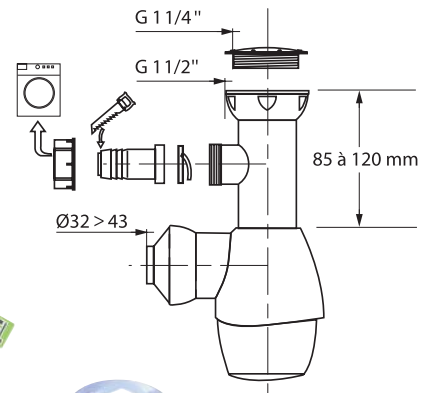

Système d'emboîtement «PUSH FIT» = sans colle, ni outil !

Simple d'installation et une sortie multi-diamètre !

Plus d'écrou à serrer, il suffit d'emboîter le tube dans la sortie du siphon. Le même siphon peut s'utiliser avec 4 diamètres de tube différents : Ø32 et Ø40 mm pour le marché européen - Ø35 et Ø43 pour le marché anglais.

CARACTÉRISTIQUES TECHNIQUES

Étanchéité :

Joint surmoulés en élastomère thermoplastique

Débit :

- 0,80 litre / seconde avec un tube Ø32
- 1,04 litre / seconde avec un tube Ø40

Dimensions : H.210 x l.140 x p.85 mm

Encombrement :

- Siphon standard : < 125 mm
- Siphon avec prise pour machine à laver : <165 mm

Effort d'emmanchement des tubes :

D40 = 140 N

D32 = 50 N

Garde d'eau :

50 mm permettant d'éviter les remontées d'odeurs

Dimensions du box

Expédition : H.1300 x l.595 x p.395 mm

En magasin : H.1800 x l.575 x p.375 mm

PROGRAMME

Description	Références	Gencod	Emballage	Langues	Colisage
TOUT-EN-UN Sans prise machine à laver Blanc/Gris	31180001	3375537138098	Coque	F-NL	06
TOUT-EN-UN Sans prise machine à laver Blanc/Gris	31180002	3375537140435	Sac	F-NL-GB-D-E-P-I-RO-PC-UK-RU	01
TOUT-EN-UN Sans prise machine à laver Bleu/Gris	31180101	3375537138104	Coque	F-NL	01
TOUT-EN-UN Sans prise machine à laver Bleu/Gris	31180102	3375537144754	Sac	F-NL-GB-D-E-P-I-RO-PC-UK-RU	01
TOUT-EN-UN Sans prise machine à laver Jaune/Gris	31180201	3375537138111	Coque	F-NL	01
TOUT-EN-UN Sans prise machine à laver Jaune/Gris	31180202	3375537144761	Sac	F-NL-GB-D-E-P-I-RO-PC-UK-RU	01
TOUT-EN-UN Sans prise machine à laver Vert anis/Gris	31180301	3375537140275	Coque	F-NL	01
TOUT-EN-UN Sans prise machine à laver Vert anis/Gris	31180302	3375537144778	Sac	F-NL-GB-D-E-P-I-RO-PC-UK-RU	01
TOUT-EN-UN Avec prise machine à laver Blanc/Gris	31190001	3375537138128	Coque	F-NL	06
TOUT-EN-UN Avec prise machine à laver Blanc/Gris	31190002	3375537140442	Sac	F-NL-GB-D-E-P-I-RO-PC-UK-RU	01