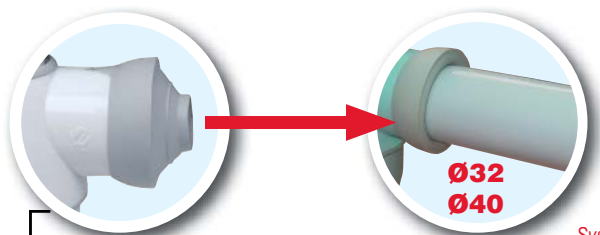

AVANTAGES CONSOMMATEURS

Colorés !

N'ayez plus peur de le montrer ! Le nouveau siphon Wirquin est petit, sympa, coloré.

Il se décline en 4 couleurs, pour se fondre dans différents univers :

- Blanc
- Bleu
- Vert anis
- Jaune

Système d'emboîtement «PUSH FIT» = sans colle, ni outil !

Simple d'installation et une sortie multi-diamètre !

Plus d'écrou à serrer, il suffit d'emboîter le tube dans la sortie du siphon. Le même siphon peut s'utiliser avec 4 diamètres de tube différents : Ø32 et Ø40 mm pour le marché européen - Ø35 et Ø43 pour le marché anglais.

Peu encombrant !

C'est le plus petit siphon du marché qui intègre une garde d'eau de 50mm (hauteur minimum exigée par la norme pour une retenue optimale des odeurs).

Réducteur en élastomère
(lavabo, lave-mains, bidet)